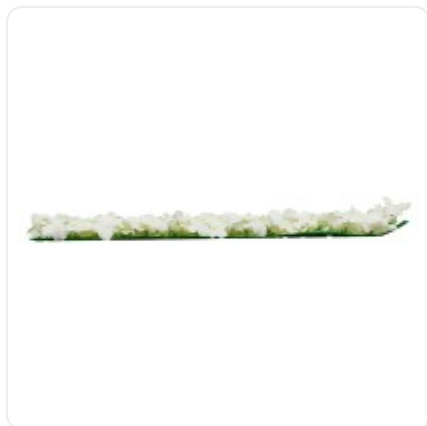

GloboStar® Artificial Garden BANANA STRELITZIA REGINAE 20381 Τεχνητό Διακοσμητικό Φυτό Μπανανιά - Στρελίτσια - Πουλί του Παραδείσου Υ230cm

ΧΑΡΑΚΤΗΡΙΣΤΙΚΑ ΠΡΟΪΟΝΤΟΣ

| | |
|-----------------------|-----------|
| Τύπος Φυτού / Δέντρου | Ορτανασία |
| Ύψος | 40εκ |
| Τρόπος Τοποθέτησης | Επιτοίχιο |

BARCODE

**FIND ME
ON WEB**

ΤΕΧΝΙΚΑ ΔΕΔΟΜΕΝΑ

| | |
|----------------------------|------------------------------------|
| Τύπος Φυτού / Δέντρου | Ορτανσία |
| Ύψος | 40εκ |
| Τρόπος Τοποθέτησης | Επιτοίχιο |
| Χρώμα Σώματος | Λευκό |
| Χρωματική Ομοιομορφία | 100% |
| Αίσθηση / Υφή Αληθοφάνειας | Ναι |
| Υλικό Κατασκευής | Πολυαιθυλένιο PE , Μεταξωτό Ύφασμα |
| Αντηλιακή Προστασία UV | Ναι |
| Περιβάλλον Εγκατάστασης | Εσωτερικός & Εξωτερικός Χώρος |

ΔΙΑΣΤΑΣΕΙΣ & ΒΑΡΗ

| | |
|--|---|
| Διαστάσεις Προϊόντος | 60 x 40 x 5εκ |
| Βάρος Προϊόντος | 240g |
| Τύπος Συσκευασίας | Έγχρωμη Ετικέτα GLOBOSTAR® |
| Ποσότητα ανά Συσκευασία | 1τεμ |
| Ποσότητα ανά Κεντρική Συσκευασία (Κούτα) | 60τεμ |
| Διαστάσεις Συσκευασίας | 45 x 11 x 11εκ |
| Καθαρό Βάρος Προϊόντος μαζί με την Συσκευασία | 240g |
| Ογκομετρικό Βάρος Προϊόντος μαζί με την Συσκευασία | 1089g |
| Διαστάσεις Κεντρικής Συσκευασίας (Κούτα) | 43 x 67 x 75εκ |
| Καθαρό Βάρος Κεντρικής Συσκευασίας (Κούτα) | 14560g |
| Ογκομετρικό Βάρος Κεντρικής Συσκευασίας (Κούτα) | 43215g |
| Τρόπος Αποστολής | Με Οποιοδήποτε (Ταχυμεταφορική ή Μεταφορική Εταιρεία) |