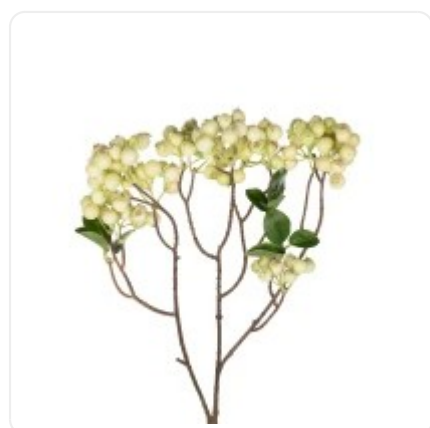

GloboStar® Artificial Garden BANANA STRELITZIA REGINAE 20381 Τεχνητό Διακοσμητικό Φυτό Μπανανιά - Στρελίτσια - Πουλί του Παραδείσου Υ230cm

ΧΑΡΑΚΤΗΡΙΣΤΙΚΑ ΠΡΟΪΟΝΤΟΣ

Σειρά	BERRIES
Τύπος Φυτού / Δέντρου	Γκί
Ύψος	96εκ
Τρόπος Τοποθέτησης	Επιτραπέζιο

BARCODE

5 210232025381

FIND ME
ON WEB

ΤΕΧΝΙΚΑ ΔΕΔΟΜΕΝΑ

Σειρά	BERRIES
Τύπος Φυτού / Δέντρου	Γκί
Ύψος	96εκ
Τρόπος Τοποθέτησης	Επιτραπέζιο
Χρώμα Σώματος	Λευκό , Πράσινο
Χρωματική Ομοιομορφία	100%
Αίσθηση / Υφή Αληθοφάνειας	Ναι
Υλικό Κατασκευής	Πολυαιθυλένιο PE , Σύρμα
Αντηλιακή Προστασία UV	Όχι
Περιβάλλον Εγκατάστασης	Εσωτερικός Χώρος