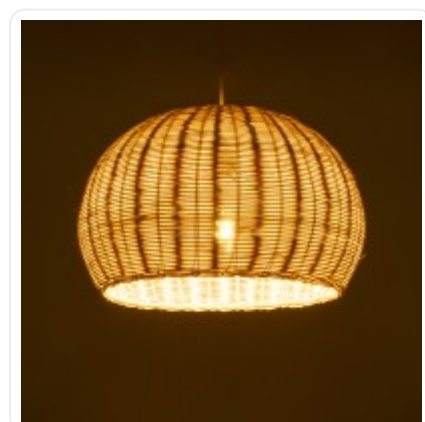

GLOBOSTAR® RAITO 01824 Βοho Κρεμαστό Φωτιστικό Οροφής με Ντουί 1 x E27 AC 220-240V IP20 - Μπεζ - Μ40 x Π40 x Υ25cm

ΧΑΡΑΚΤΗΡΙΣΤΙΚΑ ΠΡΟΪΟΝΤΟΣ

Σειρά	RAITO
Ύφος	Boho
Τύπος Φωτισμού	Με Λαμπτήρα (Δεν περιλαμβάνεται)
Τρόπος Τοποθέτησης	Κρεμαστό

BARCODE

FIND ME
ON WEB

ΤΕΧΝΙΚΑ ΔΕΔΟΜΕΝΑ

Σειρά	RAITO
Είδος	Μονόφωτο
Χρώμα Σώματος	Μπεζ
Υλικό Κατασκευής	Ξύλο
Ύφος	Boho
Τύπος Φωτισμού	Με Λαμπτήρα (Δεν περιλαμβάνεται)
Ντουί	E27
Ποσότητα Ντουί	1
Προτεινόμενος Τύπος Λάμπας	A60
Τρόπος Τοποθέτησης	Κρεμαστό
Μέγεθος	40εκ
Τάση Λειτουργίας	AC 220-240V
Προσοχή	Ο Λαμπτήρας δεν Περιλαμβάνεται στη Συσκευασία
Βαθμός Προστασίας	IP20