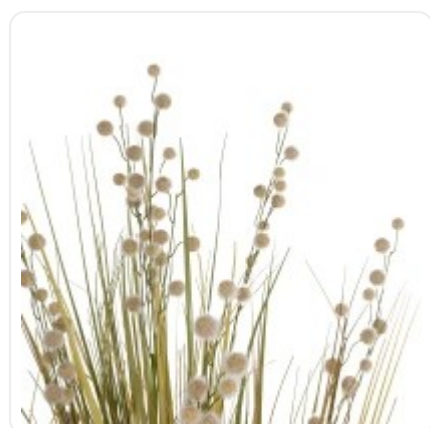

GloboStar® Artificial Garden BANANA STRELITZIA REGINAE 20381 Τεχνητό Διακοσμητικό Φυτό Μπανανιά - Στρελίτσια - Πουλί του Παραδείσου Υ230cm

ΧΑΡΑΚΤΗΡΙΣΤΙΚΑ ΠΡΟΪΟΝΤΟΣ

Σειρά	CRASPEDIA GRASS
Τύπος Φυτού / Δέντρου	Κρασπέδια
Ύψος	175εκ
Τρόπος Τοποθέτησης	Επιδάπεδο

ΤΕΧΝΙΚΑ ΔΕΔΟΜΕΝΑ

Σειρά	CRASPEDIA GRASS
Τύπος Φυτού / Δέντρου	Κρασπέδια
Ύψος	175εκ
Τρόπος Τοποθέτησης	Επιδάπεδιο
Χρώμα Σώματος	Πράσινο , Καφέ
Χρωματική Ομοιομορφία	100%
Αίσθηση / Υφή Αληθοφάνειας	Ναι
Υλικό Κατασκευής	Πολυμερικό Πολυβινυλοχλωρίδιο PVC
Αντηλιακή Προστασία UV	Όχι
Περιβάλλον Εγκατάστασης	Εσωτερικός Χώρος