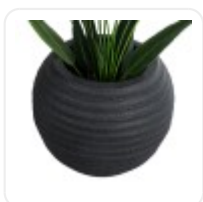

GloboStar® Artificial Garden BANANA STRELITZIA REGINAE 20381 Τεχνητό Διακοσμητικό Φυτό Μπανανιά - Στρελίτσια - Πουλί του Παραδείσου Υ230cm

INDOOR & OUTDOOR

D: 0,7M

H: 0,64M

## ΧΑΡΑΚΤΗΡΙΣΤΙΚΑ ΠΡΟΪΟΝΤΟΣ

Σειρά	ΙΛΑΕΙΡΑ
Ύψος	64εκ
Τρόπος Τοποθέτησης	Επιδάπεδο

BARCODE

5 210 232 016 198

FIND ME  
ON WEB