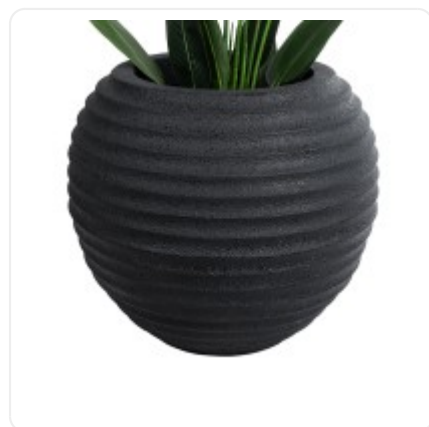

GloboStar® Artificial Garden BANANA STRELITZIA REGINAE 20381 Τεχνητό Διακοσμητικό Φυτό Μπανανιά - Στρελίτσια - Πουλί του Παραδείσου Υ230cm

INDOOR & OUTDOOR

D: 0,7M

H: 0,64M

## ΧΑΡΑΚΤΗΡΙΣΤΙΚΑ ΠΡΟΪΟΝΤΟΣ

Σειρά	ΙΛΑΕΙΡΑ
Ύψος	64εκ
Τρόπος Τοποθέτησης	Επιδάπεδο

BARCODE

5 210 232 016 198

FIND ME  
ON WEB

## ΤΕΧΝΙΚΑ ΔΕΔΟΜΕΝΑ

Σειρά	ILAEIRA
Ύψος	64εκ
Τρόπος Τοποθέτησης	Επιδάπεδιο
Χρώμα Σώματος	Μαύρο
Υλικό Κατασκευής	Πολυεστέρας , Τσιμέντο
Περιβάλλον Εγκατάστασης	Εσωτερικός & Εξωτερικός Χώρος