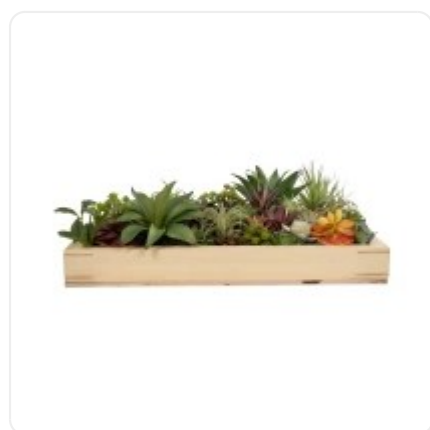

GloboStar® Artificial Garden BANANA STRELITZIA REGINAE 20381 Τεχνητό Διακοσμητικό Φυτό Μπανανιά - Στρελίτσια - Πουλί του Παραδείσου Υ230cm

ΧΑΡΑΚΤΗΡΙΣΤΙΚΑ ΠΡΟΪΟΝΤΟΣ

Σειρά	VARIOUS
Τύπος Φυτού / Δέντρου	Μίξ
Τρόπος Τοποθέτησης	Επιτοίχιο

BARCODE

5 210232015498

FIND ME
ON WEB

ΤΕΧΝΙΚΑ ΔΕΔΟΜΕΝΑ

Σειρά	VARIOUS
Τύπος Φυτού / Δέντρου	Μίξ
Τρόπος Τοποθέτησης	Επιτοίχιο
Χρώμα Σώματος	Πράσινο , Πολύχρωμο
Χρωματική Ομοιομορφία	100%
Αίσθηση / Υφή Αληθοφάνειας	Ναι
Υλικό Κατασκευής	Πολυαιθυλένιο PE , Ξύλο
Αντηλιακή Προστασία UV	Όχι
Περιβάλλον Εγκατάστασης	Εσωτερικός Χώρος