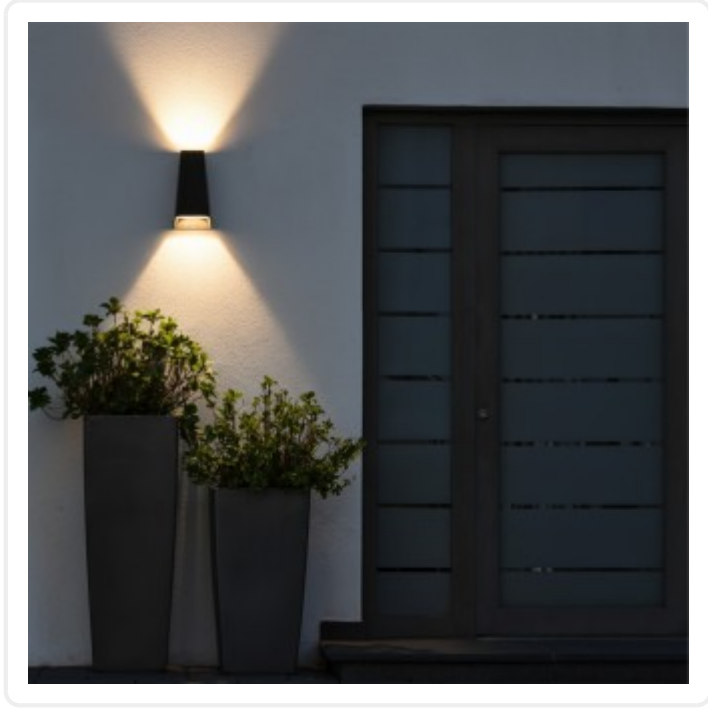

kelvo® FLUX KLV-101-0119 Φωτιστικό Τοίχου / Απλικά LED 6W 750lm 30° AC 220-240V Αδιάβροχο IP65 Θερμό Λευκό 2700K - Bridgelux COB Chip & TÜV SÜD Driver - Μαύρο Ματ - Μ5 x Π8.5 x Υ17cm - 5 Χρόνια Εγγύηση

ΧΑΡΑΚΤΗΡΙΣΤΙΚΑ ΠΡΟΪΟΝΤΟΣ

Σειρά	kelvo® LIGHTING FLUX
Ύφος	Μοντέρνο
Τύπος Φωτισμού	Ενσωματωμένο LED
Τρόπος Τοποθέτησης	Επιτοίχιο

BARCODE

FIND ME
ON WEB

ΤΕΧΝΙΚΑ ΔΕΔΟΜΕΝΑ

Σειρά	kelvo® LIGHTING FLUX
Χρώμα Σώματος	Μαύρο
Υλικό Κατασκευής	Αλουμίνιο , Ανοξείδωτο Ατσάλι
Ύψος	Μοντέρνο
Τύπος Φωτισμού	Ενσωματωμένο LED
Τρόπος Τοποθέτησης	Επιτοίχιο
Τάση Λειτουργίας	AC 220-240V
Ρυθμιζόμενη Ένταση	Μη Ντιμαριζόμενο
Ισχύς	6W
Ισοδύναμη Ισχύς	64W
Ωφέλιμη Φωτεινή Ροή	750lm
Απόδοση Φωτεινής Ροής	125lm/W
Θερμοκρασία Χρώματος	Θερμό Λευκό 2700K
Δείκτης Απόδοσης Χρωμάτων CRI/RA	≥80CRI/RA
Γωνία Δέσμης	30°
Τύπος LED	BRIDGELUX COB
Βαθμός Προστασίας	IP65
Εύρος Θερμοκρασίας Λειτουργίας	-20...+40 °C
Ονομαστική Διάρκεια Ζωής	≥35000 Ώρες
Αριθμός Κύκλων Εναλλαγής	≥50000 Κύκλοι On/Off
Χρόνος Έναυσης 100%	Άμεση Εκκίνηση <0.5 s