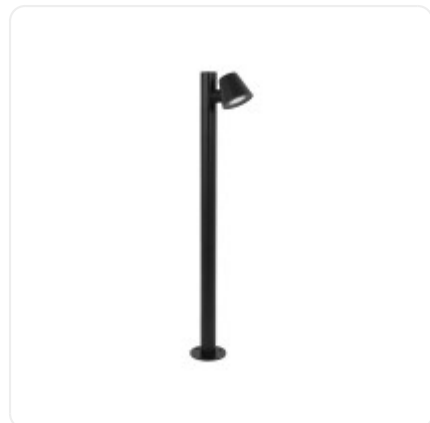

GloboStar® GARDENIA 60508 Φωτιστικό Κήπου - Κολωνάκι Αρχιτεκτονικού Φωτισμού Εξωτερικού Χώρου LED 7W 700lm 60° AC220-240V Αδιάβροχο IP65 - Σώμα Αλουμινίου & Tempered Glass - M12 x Π18 x Υ90cm - Θερμό Λευκό 2700K - Μαύρο - Bridgelux Chip - 5 Years Warranty

ΧΑΡΑΚΤΗΡΙΣΤΙΚΑ ΠΡΟΪΟΝΤΟΣ

Σειρά	GARDENIA
Ύφος	Μοντέρνο
Τύπος Φωτισμού	Ενσωματωμένο LED
Τρόπος Τοποθέτησης	Επιδάπεδο

BARCODE

FIND ME
ON WEB

ΤΕΧΝΙΚΑ ΔΕΔΟΜΕΝΑ

Σειρά	GARDENIA
Χρώμα Σώματος	Μαύρο
Υλικό Κατασκευής	Αλουμίνιο , Γυαλί
Ύφος	Μοντέρνο
Τύπος Φωτισμού	Ενσωματωμένο LED
Τρόπος Τοποθέτησης	Επιδάπεδο
Τάση Λειτουργίας	AC 220-240V
Ρυθμιζόμενη Ένταση	Μη Ντιμαριζόμενο
Ισχύς	7W
Ισοδύναμη Ισχύς	55W
Ωφέλιμη Φωτεινή Ροή	700lm
Απόδοση Φωτεινής Ροής	100lm/W
Θερμοκρασία Χρώματος	Θερμό Λευκό 2700K
Δείκτης Απόδοσης Χρωμάτων CRI/RA	≥80CRI/RA
Γωνία Δέσμης	60°
Τύπος LED	BRIDGELUX COB
Βαθμός Προστασίας	IP65
Εύρος Θερμοκρασίας Λειτουργίας	-20...+40 °C
Ονομαστική Διάρκεια Ζωής	≥35000 Ώρες
Αριθμός Κύκλων Εναλλαγής	≥50000 Κύκλοι On/Off
Χρόνος Έναυσης 100%	Άμεση Εκκίνηση <0.5 s

ΔΙΑΣΤΑΣΕΙΣ & ΒΑΡΗ

Διαστάσεις Προϊόντος	12 x 18 x 90εκ
Βάρος Προϊόντος	1442g
Τύπος Συσκευασίας	Έγχρωμη Ετικέτα GLOBOSTAR®
Ποσότητα ανά Συσκευασία	1τεμ
Ποσότητα ανά Κεντρική Συσκευασία (Κούτα)	6τεμ
Διαστάσεις Συσκευασίας	92.5 x 19.5 x 18.5εκ
Καθαρό Βάρος Προϊόντος μαζί με την Συσκευασία	1950g
Ογκομετρικό Βάρος Προϊόντος μαζί με την Συσκευασία	6670g
Διαστάσεις Κεντρικής Συσκευασίας (Κούτα)	96 x 66 x 43εκ
Καθαρό Βάρος Κεντρικής Συσκευασίας (Κούτα)	14000g
Ογκομετρικό Βάρος Κεντρικής Συσκευασίας (Κούτα)	54489g
Τρόπος Αποστολής	Με Οποιοδήποτε (Ταχυμεταφορική ή Μεταφορική Εταιρεία)