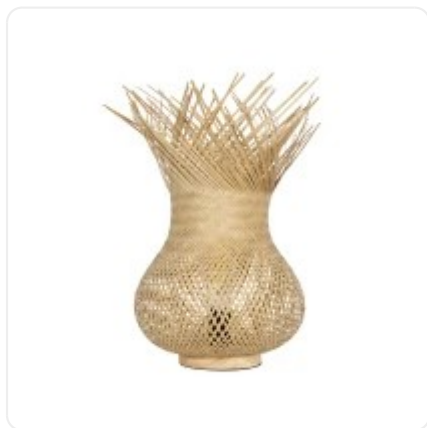

GLOBOSTAR® FARAH 01980 Βοho Επιτραπέζιο Φωτιστικό Πορτατίφ με Ντούι 1 x E27 AC 220-240V IP20 - Μπεζ - Μ30 x Π30 x Υ46cm

ΧΑΡΑΚΤΗΡΙΣΤΙΚΑ ΠΡΟΪΟΝΤΟΣ

Σειρά	FARAH
Ύφος	Boho
Τύπος Φωτισμού	Με Λαμπτήρα (Δεν περιλαμβάνεται)
Τρόπος Τοποθέτησης	Επιτραπέζιο

BARCODE

FIND ME
ON WEB

ΤΕΧΝΙΚΑ ΔΕΔΟΜΕΝΑ

Σειρά	FARAH
Είδος	Μονόφωτο
Χρώμα Σώματος	Μπεζ
Υλικό Κατασκευής	Μπαμπού , Ξύλο
Ύφος	Boho
Τύπος Φωτισμού	Με Λαμπτήρα (Δεν περιλαμβάνεται)
Ντουί	E27
Ποσότητα Ντουί	1
Τρόπος Τοποθέτησης	Επιτραπέζιο
Τάση Λειτουργίας	AC 220-240V
Προσοχή	Ο Λαμπτήρας δεν Περιλαμβάνεται στη Συσκευασία
Βαθμός Προστασίας	IP20

ΔΙΑΣΤΑΣΕΙΣ & ΒΑΡΗ

Διαστάσεις Προϊόντος	30 x 30 x 46εκ
Μήκος Ανάρτησης	156εκ
Βάρος Προϊόντος	490g
Τύπος Συσκευασίας	Έγχρωμη Ετικέτα GLOBOSTAR®
Ποσότητα ανά Συσκευασία	1τεμ
Ποσότητα ανά Κεντρική Συσκευασία (Κούτα)	1τεμ
Διαστάσεις Συσκευασίας	32 x 32 x 49εκ
Καθαρό Βάρος Προϊόντος μαζί με την Συσκευασία	1140g
Ογκομετρικό Βάρος Προϊόντος μαζί με την Συσκευασία	10035.2g
Διαστάσεις Κεντρικής Συσκευασίας (Κούτα)	32 x 32 x 49εκ
Καθαρό Βάρος Κεντρικής Συσκευασίας (Κούτα)	1140g
Ογκομετρικό Βάρος Κεντρικής Συσκευασίας (Κούτα)	10035.2g
Τρόπος Αποστολής	Με Οποιοδήποτε (Ταχυμεταφορική ή Μεταφορική Εταιρεία)