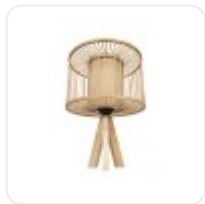

GLOBOSTAR® TULUM 01993 Βοho Επιτραπέζιο Φωτιστικό Πορτατίφ με Ντουί 1 x E27 AC 220-240V IP20 - Μπεζ - Μ30 x Π30 x Υ40cm

ΧΑΡΑΚΤΗΡΙΣΤΙΚΑ ΠΡΟΪΟΝΤΟΣ

Σειρά	TULUM
Ύφος	Boho
Τύπος Φωτισμού	Με Λαμπτήρα (Δεν περιλαμβάνεται)
Τρόπος Τοποθέτησης	Επιτραπέζιο

BARCODE

FIND ME
ON WEB

ΤΕΧΝΙΚΑ ΔΕΔΟΜΕΝΑ

Σειρά	TULUM
Είδος	Μονόφωτο
Χρώμα Σώματος	Μπεζ
Υλικό Κατασκευής	Μπαμπού , Ξύλο
Ύφος	Boho
Τύπος Φωτισμού	Με Λαμπτήρα (Δεν περιλαμβάνεται)
Ντουί	E27
Ποσότητα Ντουί	1
Τρόπος Τοποθέτησης	Επιτραπέζιο
Τάση Λειτουργίας	AC 220-240V
Προσοχή	Ο Λαμπτήρας δεν Περιλαμβάνεται στη Συσκευασία
Βαθμός Προστασίας	IP20

ΔΙΑΣΤΑΣΕΙΣ & ΒΑΡΗ

Διαστάσεις Προϊόντος	30 x 30 x 40εκ
Μήκος Ανάρτησης	165εκ
Βάρος Προϊόντος	645g
Τύπος Συσκευασίας	Έγχρωμη Ετικέτα GLOBOSTAR®
Ποσότητα ανά Συσκευασία	1τεμ
Ποσότητα ανά Κεντρική Συσκευασία (Κούτα)	1τεμ
Διαστάσεις Συσκευασίας	37 x 37 x 28εκ
Καθαρό Βάρος Προϊόντος μαζί με την Συσκευασία	1160g
Ογκομετρικό Βάρος Προϊόντος μαζί με την Συσκευασία	7666.4g
Διαστάσεις Κεντρικής Συσκευασίας (Κούτα)	37 x 37 x 28εκ
Καθαρό Βάρος Κεντρικής Συσκευασίας (Κούτα)	1160g
Ογκομετρικό Βάρος Κεντρικής Συσκευασίας (Κούτα)	7666.4g
Τρόπος Αποστολής	Με Οποιοδήποτε (Ταχυμεταφορική ή Μεταφορική Εταιρεία)