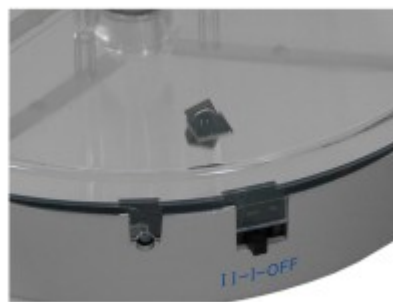

Διακοσμητική Επιτραπέζια Επαναφορτιζόμενη Βάση LED RGB Με Χειριστήριο GloboStar 06010

ΧΑΡΑΚΤΗΡΙΣΤΙΚΑ ΠΡΟΪΟΝΤΟΣ

Ισχύς	10W
Θερμοκρασία Χρώματος	Πολύχρωμο RGB
Δυνατότητες & Λειτουργίες	Χειριστήριο , Εναλλαγή Χρωμάτων
Ρυθμιζόμενη Ένταση	Ντιμαριζόμενο
Βαθμός Προστασίας	IP65

BARCODE

FIND ME
ON WEB

ΤΕΧΝΙΚΑ ΔΕΔΟΜΕΝΑ

Τρόπος Τοποθέτησης	Επιτραπέζιο
Χρώμα Σώματος	Ασημί , Διάφανο
Ισχύς	10W
Θερμοκρασία Χρώματος	Πολύχρωμο RGB
Τύπος LED	HIGH POWER
Δυνατότητες & Λειτουργίες	Χειριστήριο , Εναλλαγή Χρωμάτων
Υλικό Κατασκευής	Θερμοπλαστικό
Ρυθμιζόμενη Ένταση	Ντιμαριζόμενο
Βαθμός Προστασίας	IP65
Εύρος Θερμοκρασίας Λειτουργίας	-20...+40 °C
Αριθμός Κύκλων Εναλλαγής	≥50000 Κύκλοι On/Off
Χρόνος Έναυσης 100%	Άμεση Εκκίνηση <0.5 s
Υλικό Κατασκευής	Θερμοπλαστικό

ΔΙΑΣΤΑΣΕΙΣ & ΒΑΡΗ

Διαστάσεις Προϊόντος	15.2 x 15.2 x 3.5εκ
Βάρος Προϊόντος	350g
Τύπος Συσκευασίας	Έγχρωμη Ετικέτα GLOBOSTAR®
Ποσότητα ανά Συσκευασία	1τεμ
Ποσότητα ανά Κεντρική Συσκευασία (Κούτα)	1τεμ
Διαστάσεις Συσκευασίας	25 x 20 x 15εκ
Καθαρό Βάρος Προϊόντος μαζί με την Συσκευασία	500g
Ογκομετρικό Βάρος Προϊόντος μαζί με την Συσκευασία	1500g
Διαστάσεις Κεντρικής Συσκευασίας (Κούτα)	25 x 20 x 15εκ
Καθαρό Βάρος Κεντρικής Συσκευασίας (Κούτα)	500g
Ογκομετρικό Βάρος Κεντρικής Συσκευασίας (Κούτα)	1500g
Τρόπος Αποστολής	Με Οποιοδήποτε (Ταχυμεταφορική ή Μεταφορική Εταιρεία)