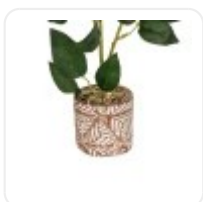

GloboStar® Artificial Garden BANANA STRELITZIA REGINAE 20381 Τεχνητό Διακοσμητικό Φυτό Μπανανιά - Στρελίτσια - Πουλί του Παραδείσου Υ230cm

ΧΑΡΑΚΤΗΡΙΣΤΙΚΑ ΠΡΟΪΟΝΤΟΣ

Σειρά	ROSE
Τύπος Φυτού / Δέντρου	Τριανταφυλλιάς
Ύψος	38εκ
Τρόπος Τοποθέτησης	Επιτραπέζιο

ΤΕΧΝΙΚΑ ΔΕΔΟΜΕΝΑ

Σειρά	ROSE
Τύπος Φυτού / Δέντρου	Τριανταφυλλιάς
Ύψος	38εκ
Τρόπος Τοποθέτησης	Επιτραπέζιο
Χρώμα Σώματος	Πράσινο , Ροζ
Χρωματική Ομοιομορφία	100%
Αίσθηση / Υφή Αληθοφάνειας	Ναι
Υλικό Κατασκευής	Πολυαιθυλένιο PE , Σύρμα
Αντηλιακή Προστασία UV	Όχι
Περιβάλλον Εγκατάστασης	Εσωτερικός Χώρος