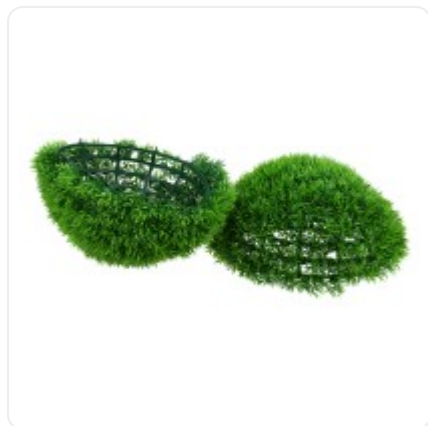

GloboStar® Artificial Garden BANANA STRELITZIA REGINAE 20381 Τεχνητό Διακοσμητικό Φυτό Μπανανιά - Στρελίτσια - Πουλί του Παραδείσου Υ230cm

ΧΑΡΑΚΤΗΡΙΣΤΙΚΑ ΠΡΟΪΟΝΤΟΣ

Τύπος Φυτού / Δέντρου	Γρασίδι
Ύψος	28εκ
Τρόπος Τοποθέτησης	Επιδάπεδο

BARCODE

FIND ME
ON WEB

ΤΕΧΝΙΚΑ ΔΕΔΟΜΕΝΑ

Τύπος Φυτού / Δέντρου	Γρασίδι
Ύψος	28εκ
Τρόπος Τοποθέτησης	Επιδάπεδιο
Χρώμα Σώματος	Πράσινο
Χρωματική Ομοιομορφία	100%
Αίσθηση / Υφή Αληθοφάνειας	Ναι
Υλικό Κατασκευής	Πολυαιθυλένιο PE
Αντηλιακή Προστασία UV	Όχι
Περιβάλλον Εγκατάστασης	Εσωτερικός & Εξωτερικός Χώρος