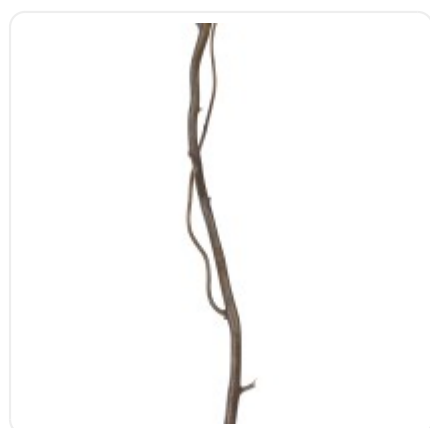

GloboStar® Artificial Garden BANANA STRELITZIA REGINAE 20381 Τεχνητό Διακοσμητικό Φυτό Μπανανιά - Στρελίτσια - Πουλί του Παραδείσου Υ230cm

## ΧΑΡΑΚΤΗΡΙΣΤΙΚΑ ΠΡΟΪΟΝΤΟΣ

Σειρά	VINE STEM
Τύπος Φυτού / Δέντρου	Αμπέλι
Ύψος	120εκ

## ΤΕΧΝΙΚΑ ΔΕΔΟΜΕΝΑ

Σειρά	VINE STEM
Τύπος Φυτού / Δέντρου	Αμπέλι
Ύψος	120εκ
Χρώμα Σώματος	Καφέ
Χρωματική Ομοιομορφία	100%
Αίσθηση / Υφή Αληθοφάνειας	Ναι
Υλικό Κατασκευής	Πολυαιθυλένιο PE
Αντηλιακή Προστασία UV	Όχι
Περιβάλλον Εγκατάστασης	Εσωτερικός Χώρος