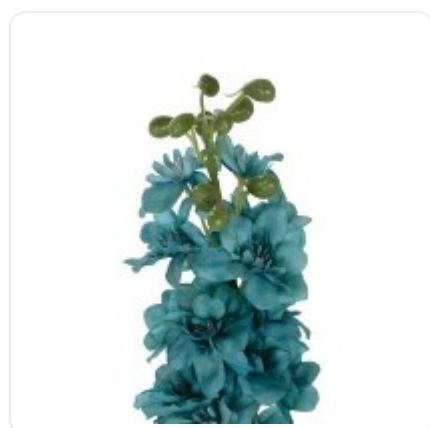

GloboStar® Artificial Garden BANANA STRELITZIA REGINAE 20381 Τεχνητό Διακοσμητικό Φυτό Μπανανιά - Στρελίτσια - Πουλί του Παραδείσου Υ230cm

ΧΑΡΑΚΤΗΡΙΣΤΙΚΑ ΠΡΟΪΟΝΤΟΣ

Σειρά	DELPHINIUM
Τύπος Φυτού / Δέντρου	Γλαδιόλα
Ύψος	48εκ
Τρόπος Τοποθέτησης	Επιτραπέζιο

BARCODE

5 210 2320 248 65

FIND ME
ON WEB

ΤΕΧΝΙΚΑ ΔΕΔΟΜΕΝΑ

Σειρά	DELPHINIUM
Τύπος Φυτού / Δέντρου	Γλαδιόλα
Ύψος	48εκ
Τρόπος Τοποθέτησης	Επιτραπέζιο
Χρώμα Σώματος	Πράσινο , Μπλε
Χρωματική Ομοιομορφία	100%
Αίσθηση / Υφή Αληθοφάνειας	Ναι
Υλικό Κατασκευής	Πολυαιθυλένιο PE , Σύρμα
Αντηλιακή Προστασία UV	Όχι
Περιβάλλον Εγκατάστασης	Εσωτερικός Χώρος