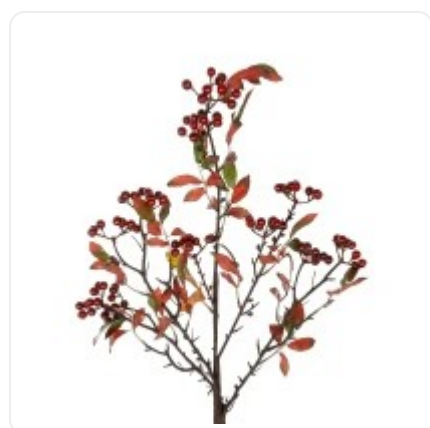

GloboStar® Artificial Garden BANANA STRELITZIA REGINAE 20381 Τεχνητό Διακοσμητικό Φυτό Μπανανιά - Στρελίτσια - Πουλί του Παραδείσου Υ230cm

## ΧΑΡΑΚΤΗΡΙΣΤΙΚΑ ΠΡΟΪΟΝΤΟΣ

Σειρά	BERRIES
Τύπος Φυτού / Δέντρου	Γκί
Ύψος	94εκ
Τρόπος Τοποθέτησης	Επιτραπέζιο

## ΤΕΧΝΙΚΑ ΔΕΔΟΜΕΝΑ

Σειρά	BERRIES
Τύπος Φυτού / Δέντρου	Γκί
Ύψος	94εκ
Τρόπος Τοποθέτησης	Επιτραπέζιο
Χρώμα Σώματος	Πράσινο , Καφέ
Χρωματική Ομοιομορφία	100%
Αίσθηση / Υφή Αληθοφάνειας	Ναι
Υλικό Κατασκευής	Πολυαιθυλένιο PE , Σύρμα
Αντηλιακή Προστασία UV	Όχι
Περιβάλλον Εγκατάστασης	Εσωτερικός Χώρος