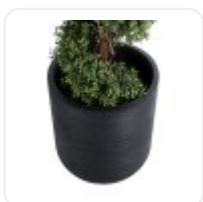

GloboStar® Artificial Garden BANANA STRELITZIA REGINAE 20381 Τεχνητό Διακοσμητικό Φυτό Μπανανιά - Στρελίτσια - Πουλί του Παραδείσου Υ230cm

INDOOR & OUTDOOR

D: 0,45M
H: 0,45M

ΧΑΡΑΚΤΗΡΙΣΤΙΚΑ ΠΡΟΪΟΝΤΟΣ

Σειρά	DAMASCUS
Ύψος	45εκ
Τρόπος Τοποθέτησης	Επιδάπεδο