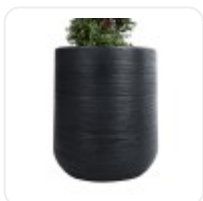

GloboStar® Artificial Garden BANANA STRELITZIA REGINAE 20381 Τεχνητό Διακοσμητικό Φυτό Μπανανιά - Στρελίτσια - Πουλί του Παραδείσου Υ230cm

INDOOR & OUTDOOR

D: 0,45M
H: 0,45M

ΧΑΡΑΚΤΗΡΙΣΤΙΚΑ ΠΡΟΪΟΝΤΟΣ

Σειρά	DAMASCUS
Ύψος	45εκ
Τρόπος Τοποθέτησης	Επιδάπεδο

BARCODE

5 2102 32016 013

FIND ME
ON WEB

ΤΕΧΝΙΚΑ ΔΕΔΟΜΕΝΑ

Σειρά	DAMASCUS
Ύψος	45εκ
Τρόπος Τοποθέτησης	Επιδάπεδιο
Χρώμα Σώματος	Μαύρο
Υλικό Κατασκευής	Πολυεστέρας , Τσιμέντο
Περιβάλλον Εγκατάστασης	Εσωτερικός & Εξωτερικός Χώρος