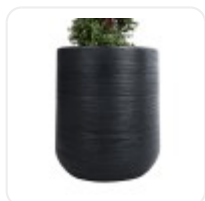

GloboStar® Artificial Garden BANANA STRELITZIA REGINAE 20381 Τεχνητό Διακοσμητικό Φυτό Μπανανιά - Στρελίτσια - Πουλί του Παραδείσου Υ230cm

INDOOR & OUTDOOR

D: 0,45M

H: 0,45M

ΧΑΡΑΚΤΗΡΙΣΤΙΚΑ ΠΡΟΪΟΝΤΟΣ

Σειρά	DAMASCUS
Ύψος	45εκ
Τρόπος Τοποθέτησης	Επιδάπεδο

BARCODE

5 210232016013

FIND ME
ON WEB

ΤΕΧΝΙΚΑ ΔΕΔΟΜΕΝΑ

Σειρά	DAMASCUS
Ύψος	45εκ
Τρόπος Τοποθέτησης	Επιδάπεδιο
Χρώμα Σώματος	Μαύρο
Υλικό Κατασκευής	Πολυεστέρας , Τσιμέντο
Περιβάλλον Εγκατάστασης	Εσωτερικός & Εξωτερικός Χώρος