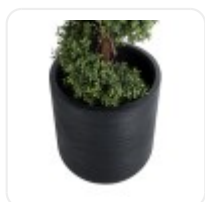

GloboStar® Artificial Garden BANANA STRELITZIA REGINAE 20381 Τεχνητό Διακοσμητικό Φυτό Μπανανιά - Στρελίτσια - Πουλί του Παραδείσου Υ230cm

INDOOR & OUTDOOR

D: 0,45M

H: 0,45M

ΧΑΡΑΚΤΗΡΙΣΤΙΚΑ ΠΡΟΪΟΝΤΟΣ

Σειρά	DAMASCUS
Ύψος	45εκ
Τρόπος Τοποθέτησης	Επιδάπεδο