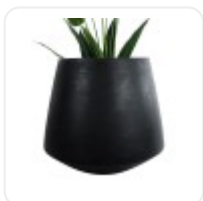

GloboStar® Artificial Garden BANANA STRELITZIA REGINAE 20381 Τεχνητό Διακοσμητικό Φυτό Μπανανιά - Στρελίτσια - Πουλί του Παραδείσου Υ230cm

INDOOR &amp; OUTDOOR

D: 0,82M  
H: 0,90M

## ΧΑΡΑΚΤΗΡΙΣΤΙΚΑ ΠΡΟΪΟΝΤΟΣ

Σειρά	TIJUANA
Ύψος	90εκ
Τρόπος Τοποθέτησης	Επιδαπέδιο