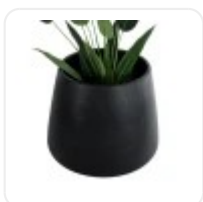

GloboStar® Artificial Garden BANANA STRELITZIA REGINAE 20381 Τεχνητό Διακοσμητικό Φυτό Μπανανιά - Στρελίτσια - Πουλί του Παραδείσου Υ230cm

INDOOR &amp; OUTDOOR

D: 0,82M  
H: 0,90M

## ΧΑΡΑΚΤΗΡΙΣΤΙΚΑ ΠΡΟΪΟΝΤΟΣ

Σειρά	TIJUANA
Ύψος	90εκ
Τρόπος Τοποθέτησης	Επιδαπέδιο