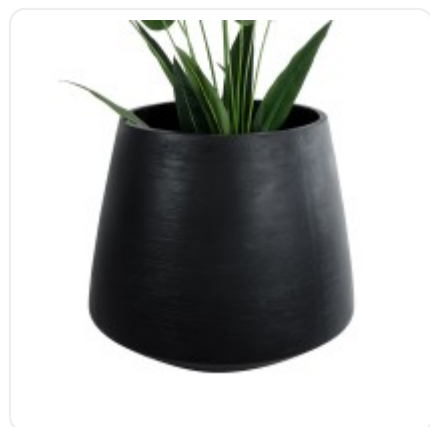

GloboStar® Artificial Garden BANANA STRELITZIA REGINAE 20381 Τεχνητό Διακοσμητικό Φυτό Μπανανιά - Στρελίτσια - Πουλί του Παραδείσου Υ230cm

INDOOR &amp; OUTDOOR

D: 0,82M  
H: 0,90M

## ΧΑΡΑΚΤΗΡΙΣΤΙΚΑ ΠΡΟΪΟΝΤΟΣ

Σειρά	TIJUANA
Ύψος	90εκ
Τρόπος Τοποθέτησης	Επιδαπέδιο