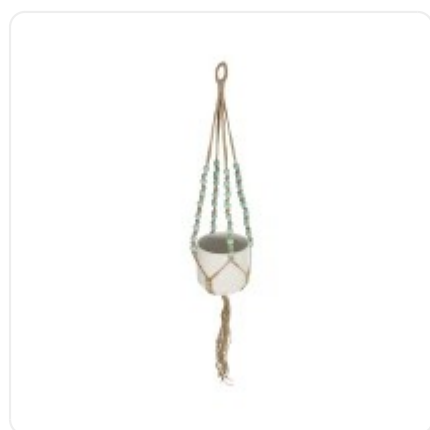

GloboStar® Artificial Garden BANANA STRELITZIA REGINAE 20381 Τεχνητό Διακοσμητικό Φυτό Μπανανιά - Στρελίτσια - Πουλί του Παραδείσου Υ230cm

ΧΑΡΑΚΤΗΡΙΣΤΙΚΑ ΠΡΟΪΟΝΤΟΣ

Σειρά	PUEBLO
Τρόπος Τοποθέτησης	Επιτραπέζιο , Επιδάπεδο

BARCODE

5210232014392

FIND ME
ON WEB

ΤΕΧΝΙΚΑ ΔΕΔΟΜΕΝΑ

Σειρά	PUEBLO
Τρόπος Τοποθέτησης	Επιτραπέζιο , Επιδάπεδο
Χρώμα Σώματος	Λευκό
Χρωματική Ομοιομορφία	100%
Υλικό Κατασκευής	Κεραμικό
Περιβάλλον Εγκατάστασης	Εσωτερικός & Εξωτερικός Χώρος

ΔΙΑΣΤΑΣΕΙΣ & ΒΑΡΗ

Διαστάσεις Προϊόντος	13 x 13 x 86εκ
Διαστάσεις Γλάστρας	13 x 13 x 12εκ
Βάρος Προϊόντος	770g
Τύπος Συσκευασίας	Έγχρωμη Ετικέτα GLOBOSTAR®
Ποσότητα ανά Συσκευασία	1τεμ
Ποσότητα ανά Κεντρική Συσκευασία (Κούτα)	14τεμ
Διαστάσεις Συσκευασίας	13 x 13 x 12εκ
Καθαρό Βάρος Προϊόντος μαζί με την Συσκευασία	820g
Ογκομετρικό Βάρος Προϊόντος μαζί με την Συσκευασία	405g
Διαστάσεις Κεντρικής Συσκευασίας (Κούτα)	60 x 36 x 33εκ
Καθαρό Βάρος Κεντρικής Συσκευασίας (Κούτα)	11709g
Ογκομετρικό Βάρος Κεντρικής Συσκευασίας (Κούτα)	14256g
Τρόπος Αποστολής	Με Οποιοδήποτε (Ταχυμεταφορική ή Μεταφορική Εταιρεία)