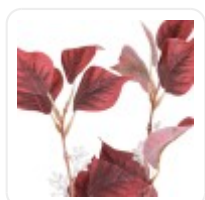

## ΧΑΡΑΚΤΗΡΙΣΤΙΚΑ ΠΡΟΪΟΝΤΟΣ

Σειρά	APPLE BRANCH
Τύπος Φυτού / Δέντρου	Μηλιάς
Ύψος	80εκ