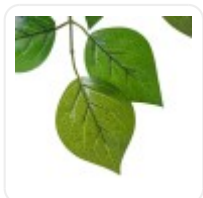

GloboStar® Artificial Garden BANANA STRELITZIA REGINAE 20381 Τεχνητό Διακοσμητικό Φυτό Μπανανιά - Στρελίτσια - Πουλί του Παραδείσου Υ230cm

ΧΑΡΑΚΤΗΡΙΣΤΙΚΑ ΠΡΟΪΟΝΤΟΣ

Σειρά	APPLE BRANCH
Τύπος Φυτού / Δέντρου	Μηλιάς
Ύψος	60εκ

ΤΕΧΝΙΚΑ ΔΕΔΟΜΕΝΑ

Σειρά	APPLE BRANCH
Τύπος Φυτού / Δέντρου	Μηλιάς
Ύψος	60εκ
Χρώμα Σώματος	Πράσινο
Χρωματική Ομοιομορφία	100%
Αίσθηση / Υφή Αληθοφάνειας	Ναι
Υλικό Κατασκευής	Ύφασμα / Πανί , Πολυαιθυλένιο PE
Αντηλιακή Προστασία UV	Όχι
Περιβάλλον Εγκατάστασης	Εσωτερικός Χώρος