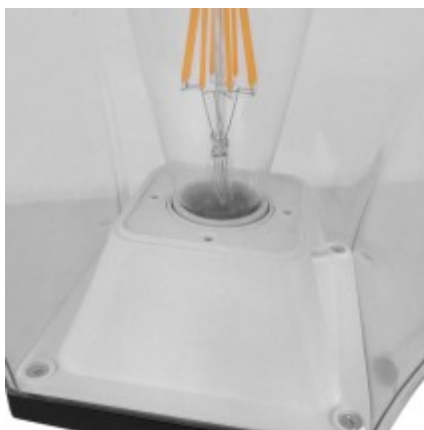

GLOBOSTAR® DIRAHIO 12148 Φωτιστικό Κολωνάκι Κήπου με Ντουί 1 x E27 120° AC 220-240V Αδιάβροχο IP65 - Γκρι Ανθρακί - M32 x Π32 x Υ109cm

ΧΑΡΑΚΤΗΡΙΣΤΙΚΑ ΠΡΟΪΟΝΤΟΣ

Σειρά	PALASO
Ύφος	Vintage
Τύπος Φωτισμού	Με Λαμπτήρα (Δεν περιλαμβάνεται)
Τρόπος Τοποθέτησης	Επιδάπεδο

BARCODE

FIND ME
ON WEB

ΤΕΧΝΙΚΑ ΔΕΔΟΜΕΝΑ

Σειρά	PALASO
Είδος	Μονόφωτο
Χρώμα Σώματος	Γκρι
Υλικό Κατασκευής	Πλαστικό , Αλουμίνιο
Ύφος	Vintage
Τύπος Φωτισμού	Με Λαμπτήρα (Δεν περιλαμβάνεται)
Ντουί	E27
Ποσότητα Ντουί	1
Προτεινόμενος Τύπος Λάμπας	ST64
Τρόπος Τοποθέτησης	Επιδάπεδιο
Τάση Λειτουργίας	AC 220-240V
Ρυθμιζόμενη Ένταση	Μη Ντιμαριζόμενο
Γωνία Δέσμης	120°
Προσοχή	Ο Λαμπτήρας δεν Περιλαμβάνεται στη Συσκευασία
Βαθμός Προστασίας	IP65
Εύρος Θερμοκρασίας Λειτουργίας	-20...+40 °C

ΔΙΑΣΤΑΣΕΙΣ & ΒΑΡΗ

Διαστάσεις Προϊόντος	32 x 32 x 109εκ
Βάρος Προϊόντος	3180g
Τύπος Συσκευασίας	Έγχρωμη Ετικέτα GLOBOSTAR®
Ποσότητα ανά Συσκευασία	1τεμ
Ποσότητα ανά Κεντρική Συσκευασία (Κούτα)	1τεμ
Διαστάσεις Συσκευασίας	35 x 35 x 50εκ
Καθαρό Βάρος Προϊόντος μαζί με την Συσκευασία	4000g
Ογκομετρικό Βάρος Προϊόντος μαζί με την Συσκευασία	12250g
Διαστάσεις Κεντρικής Συσκευασίας (Κούτα)	35 x 35 x 50εκ
Καθαρό Βάρος Κεντρικής Συσκευασίας (Κούτα)	4000g
Ογκομετρικό Βάρος Κεντρικής Συσκευασίας (Κούτα)	12250g
Τρόπος Αποστολής	Με Οποιοδήποτε (Ταχυμεταφορική ή Μεταφορική Εταιρεία)