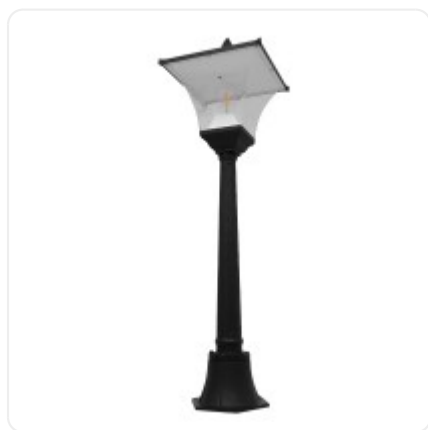

GLOBOSTAR® DIRAHIO 12148 Φωτιστικό Κολωνάκι Κήπου με Ντουί 1 x E27 120° AC 220-240V Αδιάβροχο IP65 - Γκρι Ανθρακί - M32 x Π32 x Υ109cm

ΧΑΡΑΚΤΗΡΙΣΤΙΚΑ ΠΡΟΪΟΝΤΟΣ

Σειρά	PALASO
Ύφος	Vintage
Τύπος Φωτισμού	Με Λαμπτήρα (Δεν περιλαμβάνεται)
Τρόπος Τοποθέτησης	Επιδάπεδο

BARCODE

FIND ME
ON WEB

ΤΕΧΝΙΚΑ ΔΕΔΟΜΕΝΑ

Σειρά	PALASO
Είδος	Μονόφωτο
Χρώμα Σώματος	Γκρι
Υλικό Κατασκευής	Πλαστικό , Αλουμίνιο
Ύφος	Vintage
Τύπος Φωτισμού	Με Λαμπτήρα (Δεν περιλαμβάνεται)
Ντουί	E27
Ποσότητα Ντουί	1
Προτεινόμενος Τύπος Λάμπας	ST64
Τρόπος Τοποθέτησης	Επιδάπεδιο
Τάση Λειτουργίας	AC 220-240V
Ρυθμιζόμενη Ένταση	Μη Ντιμαριζόμενο
Γωνία Δέσμης	120°
Προσοχή	Ο Λαμπτήρας δεν Περιλαμβάνεται στη Συσκευασία
Βαθμός Προστασίας	IP65
Εύρος Θερμοκρασίας Λειτουργίας	-20...+40 °C

ΔΙΑΣΤΑΣΕΙΣ & ΒΑΡΗ

Διαστάσεις Προϊόντος	32 x 32 x 109εκ
Βάρος Προϊόντος	3180g
Τύπος Συσκευασίας	Έγχρωμη Ετικέτα GLOBOSTAR®
Ποσότητα ανά Συσκευασία	1τεμ
Ποσότητα ανά Κεντρική Συσκευασία (Κούτα)	1τεμ
Διαστάσεις Συσκευασίας	35 x 35 x 50εκ
Καθαρό Βάρος Προϊόντος μαζί με την Συσκευασία	4000g
Ογκομετρικό Βάρος Προϊόντος μαζί με την Συσκευασία	12250g
Διαστάσεις Κεντρικής Συσκευασίας (Κούτα)	35 x 35 x 50εκ
Καθαρό Βάρος Κεντρικής Συσκευασίας (Κούτα)	4000g
Ογκομετρικό Βάρος Κεντρικής Συσκευασίας (Κούτα)	12250g
Τρόπος Αποστολής	Με Οποιοδήποτε (Ταχυμεταφορική ή Μεταφορική Εταιρεία)