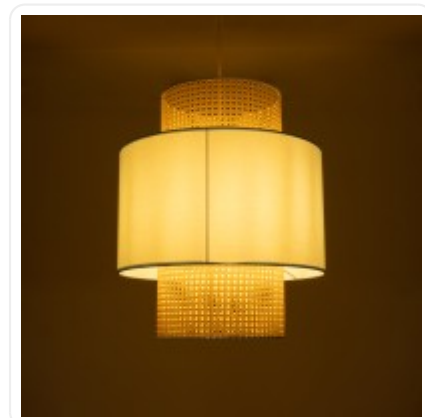

GLOBOSTAR® SAIGE 02045 Boho Κρεμαστό Φωτιστικό Οροφής με Ντουί 1 x E27 AC 220-240V IP20 - Γαλάζιο & Μπεζ - M50 x Π150 x Υ60cm

ΧΑΡΑΚΤΗΡΙΣΤΙΚΑ ΠΡΟΪΟΝΤΟΣ

Σειρά	SAIGE
Ύφος	Boho
Τύπος Φωτισμού	Με Λαμπτήρα (Δεν περιλαμβάνεται)
Τρόπος Τοποθέτησης	Κρεμαστό

BARCODE

FIND ME
ON WEB

ΤΕΧΝΙΚΑ ΔΕΔΟΜΕΝΑ

Σειρά	SAIGE
Είδος	Μονόφωτο
Χρώμα Σώματος	Γαλάζιο , Μπεζ
Υλικό Κατασκευής	Ρατάν , Ύφασμα
Ύφος	Boho
Τύπος Φωτισμού	Με Λαμπτήρα (Δεν περιλαμβάνεται)
Ντουί	E27
Ποσότητα Ντουί	1
Προτεινόμενος Τύπος Λάμπας	A60
Τρόπος Τοποθέτησης	Κρεμαστό
Μέγεθος	50εκ
Τάση Λειτουργίας	AC 220-240V
Προσοχή	Ο Λαμπτήρας δεν Περιλαμβάνεται στη Συσκευασία
Βαθμός Προστασίας	IP20