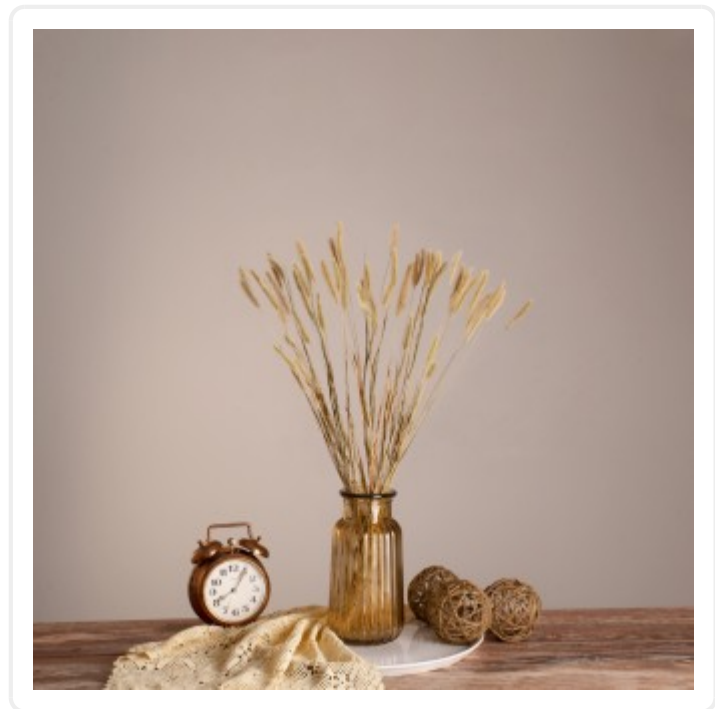

GloboStar® Artificial Garden BANANA STRELITZIA REGINAE 20381 Τεχνητό Διακοσμητικό Φυτό Μπανανιά - Στρελίτσια - Πουλί του Παραδείσου Υ230cm

## ΧΑΡΑΚΤΗΡΙΣΤΙΚΑ ΠΡΟΪΟΝΤΟΣ

Σειρά	Πεννίζετο
Τύπος Φυτού / Δέντρου	Γρασίδι
Ύψος	60εκ

BARCODE

FIND ME  
ON WEB