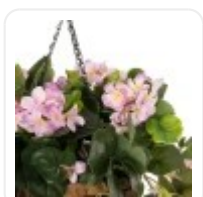

GloboStar® Artificial Garden BANANA STRELITZIA REGINAE 20381 Τεχνητό Διακοσμητικό Φυτό Μπανανιά - Στρελίτσια - Πουλί του Παραδείσου Υ230cm

## ΧΑΡΑΚΤΗΡΙΣΤΙΚΑ ΠΡΟΪΟΝΤΟΣ

Σειρά	BEGONIA
Τύπος Φυτού / Δέντρου	Βιγόνια
Ύψος	80εκ
Τρόπος Τοποθέτησης	Κρεμαστό