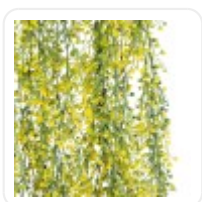

GloboStar® Artificial Garden BANANA STRELITZIA REGINAE 20381 Τεχνητό Διακοσμητικό Φυτό Μπανανιά - Στρελίτσια - Πουλί του Παραδείσου Υ230cm

ΧΑΡΑΚΤΗΡΙΣΤΙΚΑ ΠΡΟΪΟΝΤΟΣ

Σειρά	WILLOW
Τύπος Φυτού / Δέντρου	Ιτίας
Ύψος	110εκ
Τρόπος Τοποθέτησης	Επιτραπέζιο

ΤΕΧΝΙΚΑ ΔΕΔΟΜΕΝΑ

Σειρά	WILLOW
Τύπος Φυτού / Δέντρου	Ιτίας
Ύψος	110εκ
Τρόπος Τοποθέτησης	Επιτραπέζιο
Χρώμα Σώματος	Πράσινο , Κίτρινο
Χρωματική Ομοιομορφία	100%
Αίσθηση / Υφή Αληθοφάνειας	Ναι
Υλικό Κατασκευής	Πολυαιθυλένιο PE , ΜεταξωτόΎφασμα
Αντηλιακή Προστασία UV	Όχι
Περιβάλλον Εγκατάστασης	Εσωτερικός Χώρος