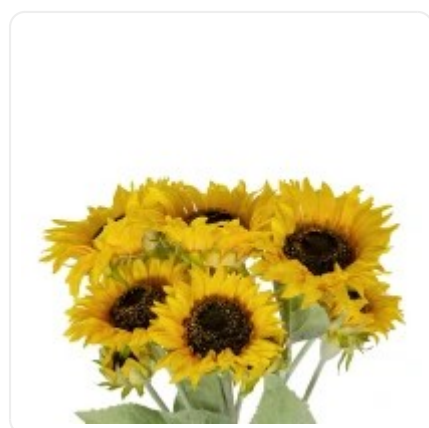

GloboStar® Artificial Garden BANANA STRELITZIA REGINAE 20381 Τεχνητό Διακοσμητικό Φυτό Μπανανιά - Στρελίτσια - Πουλί του Παραδείσου Υ230cm

ΧΑΡΑΚΤΗΡΙΣΤΙΚΑ ΠΡΟΪΟΝΤΟΣ

Σειρά	SUNFLOWER
Τύπος Φυτού / Δέντρου	Ηλιοτρόπιο
Ύψος	55εκ
Τρόπος Τοποθέτησης	Επιτραπέζιο

BARCODE

5 210 232 0247 42

FIND ME
ON WEB

ΤΕΧΝΙΚΑ ΔΕΔΟΜΕΝΑ

Σειρά	SUNFLOWER
Τύπος Φυτού / Δέντρου	Ηλιοτρόπιο
Ύψος	55εκ
Τρόπος Τοποθέτησης	Επιτραπέζιο
Χρώμα Σώματος	Πράσινο , Κίτρινο
Χρωματική Ομοιομορφία	100%
Αίσθηση / Υφή Αληθοφάνειας	Ναι
Υλικό Κατασκευής	Πολυαιθυλένιο PE , Σύρμα
Αντηλιακή Προστασία UV	Όχι
Περιβάλλον Εγκατάστασης	Εσωτερικός Χώρος