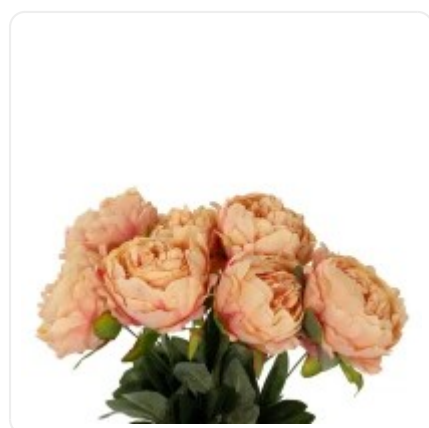

GloboStar® Artificial Garden BANANA STRELITZIA REGINAE 20381 Τεχνητό Διακοσμητικό Φυτό Μπανανιά - Στρελίτσια - Πουλί του Παραδείσου Υ230cm

ΧΑΡΑΚΤΗΡΙΣΤΙΚΑ ΠΡΟΪΟΝΤΟΣ

Σειρά	PEONY
Τύπος Φυτού / Δέντρου	Παιώνια
Τρόπος Τοποθέτησης	Επιτραπέζιο