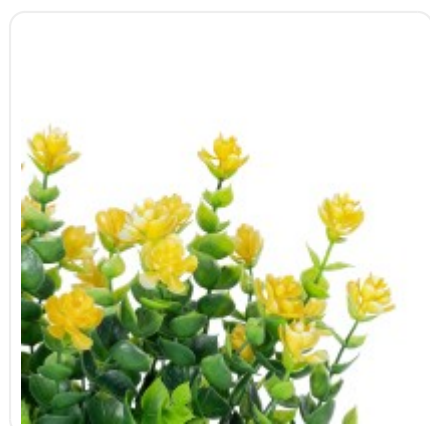

GloboStar® Artificial Garden BANANA STRELITZIA REGINAE 20381 Τεχνητό Διακοσμητικό Φυτό Μπανανιά - Στρελίτσια - Πουλί του Παραδείσου Υ230cm

ΧΑΡΑΚΤΗΡΙΣΤΙΚΑ ΠΡΟΪΟΝΤΟΣ

Σειρά	BUTTERCUP
Τύπος Φυτού / Δέντρου	Ρανούγκουλο
Ύψος	30εκ
Τρόπος Τοποθέτησης	Επιτραπέζιο

BARCODE

5 210 232 019 700

FIND ME
ON WEB

ΤΕΧΝΙΚΑ ΔΕΔΟΜΕΝΑ

Σειρά	BUTTERCUP
Τύπος Φυτού / Δέντρου	Ρανούγκουλο
Ύψος	30εκ
Τρόπος Τοποθέτησης	Επιτραπέζιο
Χρώμα Σώματος	Πράσινο , Κίτρινο
Χρωματική Ομοιομορφία	100%
Αίσθηση / Υφή Αληθοφάνειας	Ναι
Υλικό Κατασκευής	Πολυαιθυλένιο PE , ΜεταξωτόΎφασμα
Αντηλιακή Προστασία UV	Όχι
Περιβάλλον Εγκατάστασης	Εσωτερικός Χώρος