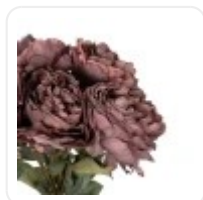

GloboStar® Artificial Garden BANANA STRELITZIA REGINAE 20381 Τεχνητό Διακοσμητικό Φυτό Μπανανιά - Στρελίτσια - Πουλί του Παραδείσου Υ230cm

ΧΑΡΑΚΤΗΡΙΣΤΙΚΑ ΠΡΟΪΟΝΤΟΣ

Σειρά	PEONY
Τύπος Φυτού / Δέντρου	Παιώνια
Ύψος	43εκ
Τρόπος Τοποθέτησης	Επιτραπέζιο

ΤΕΧΝΙΚΑ ΔΕΔΟΜΕΝΑ

Σειρά	PEONY
Τύπος Φυτού / Δέντρου	Παιώνια
Ύψος	43εκ
Τρόπος Τοποθέτησης	Επιτραπέζιο
Χρώμα Σώματος	Ροζ, Πράσινο
Χρωματική Ομοιομορφία	100%
Αίσθηση / Υφή Αληθοφάνειας	Ναι
Υλικό Κατασκευής	Μεταξωτό Ύφασμα, Σύρμα
Αντηλιακή Προστασία UV	Όχι
Περιβάλλον Εγκατάστασης	Εσωτερικός Χώρος