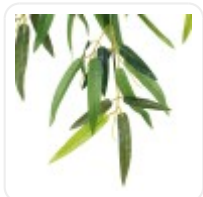

GloboStar® Artificial Garden BANANA STRELITZIA REGINAE 20381 Τεχνητό Διακοσμητικό Φυτό Μπανανιά - Στρελίτσια - Πουλί του Παραδείσου Υ230cm

ΧΑΡΑΚΤΗΡΙΣΤΙΚΑ ΠΡΟΪΟΝΤΟΣ

Σειρά	BAMBOO BRANCH
Τύπος Φυτού / Δέντρου	Μπαμπού
Ύψος	70εκ

ΤΕΧΝΙΚΑ ΔΕΔΟΜΕΝΑ

Σειρά	BAMBOO BRANCH
Τύπος Φυτού / Δέντρου	Μπαμπού
Ύψος	70εκ
Χρώμα Σώματος	Μπεζ, Πράσινο
Χρωματική Ομοιομορφία	100%
Αίσθηση / Υφή Αληθοφάνειας	Ναι
Υλικό Κατασκευής	Ύφασμα / Πανί, Πολυαιθυλένιο PE
Αντηλιακή Προστασία UV	Όχι
Περιβάλλον Εγκατάστασης	Εσωτερικός Χώρος