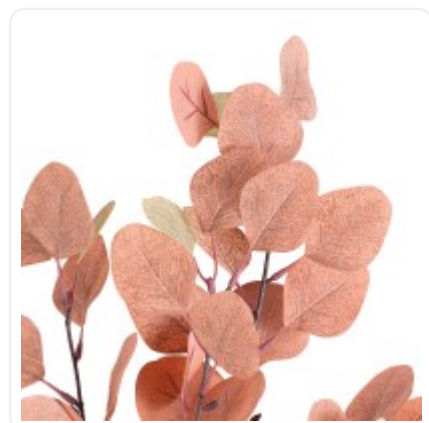

GloboStar® Artificial Garden BANANA STRELITZIA REGINAE 20381 Τεχνητό Διακοσμητικό Φυτό Μπανανιά - Στρελίτσια - Πουλί του Παραδείσου Υ230cm

ΧΑΡΑΚΤΗΡΙΣΤΙΚΑ ΠΡΟΪΟΝΤΟΣ

Σειρά	EUCALYPTUS BRANCH
Τύπος Φυτού / Δέντρου	Ευκάλυπτος
Ύψος	93εκ

ΤΕΧΝΙΚΑ ΔΕΔΟΜΕΝΑ

Σειρά	EUCALYPTUS BRANCH
Τύπος Φυτού / Δέντρου	Ευκάλυπτος
Ύψος	93εκ
Χρώμα Σώματος	Καφέ , Πορτοκαλί
Χρωματική Ομοιομορφία	100%
Αίσθηση / Υφή Αληθοφάνειας	Ναι
Υλικό Κατασκευής	Ύφασμα / Πανί , Πολυαιθυλένιο PE
Αντηλιακή Προστασία UV	Όχι
Περιβάλλον Εγκατάστασης	Εσωτερικός Χώρος