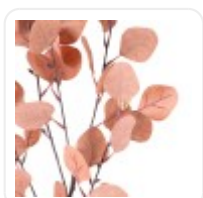

GloboStar® Artificial Garden BANANA STRELITZIA REGINAE 20381 Τεχνητό Διακοσμητικό Φυτό Μπανανιά - Στρελίτσια - Πουλί του Παραδείσου Υ230cm

ΧΑΡΑΚΤΗΡΙΣΤΙΚΑ ΠΡΟΪΟΝΤΟΣ

Σειρά	EUCALYPTUS BRANCH
Τύπος Φυτού / Δέντρου	Ευκάλυπτος
Ύψος	93εκ

ΤΕΧΝΙΚΑ ΔΕΔΟΜΕΝΑ

Σειρά	EUCALYPTUS BRANCH
Τύπος Φυτού / Δέντρου	Ευκάλυπτος
Ύψος	93εκ
Χρώμα Σώματος	Καφέ , Πορτοκαλί
Χρωματική Ομοιομορφία	100%
Αίσθηση / Υφή Αληθοφάνειας	Ναι
Υλικό Κατασκευής	Ύφασμα / Πανί , Πολυαιθυλένιο PE
Αντηλιακή Προστασία UV	Όχι
Περιβάλλον Εγκατάστασης	Εσωτερικός Χώρος