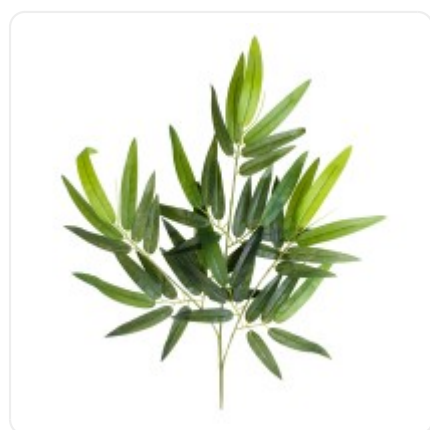

GloboStar® Artificial Garden BANANA STRELITZIA REGINAE 20381 Τεχνητό Διακοσμητικό Φυτό Μπανανιά - Στρελίτσια - Πουλί του Παραδείσου Υ230cm

**ΧΑΡΑΚΤΗΡΙΣΤΙΚΑ ΠΡΟΪΟΝΤΟΣ**

Σειρά	BAMBOO BRANCH
Τύπος Φυτού / Δέντρου	Μπαμπού
Ύψος	60εκ

## ΤΕΧΝΙΚΑ ΔΕΔΟΜΕΝΑ

Σειρά	BAMBOO BRANCH
Τύπος Φυτού / Δέντρου	Μπαμπού
Ύψος	60εκ
Χρώμα Σώματος	Καφέ , Πράσινο
Χρωματική Ομοιομορφία	100%
Αίσθηση / Υφή Αληθοφάνειας	Ναι
Υλικό Κατασκευής	Ύφασμα / Πανί , Πολυαιθυλένιο PE
Αντηλιακή Προστασία UV	Όχι
Περιβάλλον Εγκατάστασης	Εσωτερικός Χώρος