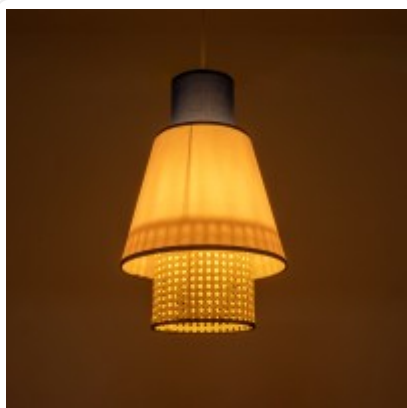

GLOBOSTAR® SAIGE 01921 Βοho Κρεμαστό Φωτιστικό Οροφής με Ντουί 1 x E27 AC 220-240V IP20 - Πολύχρωμο - M30 x Π30 x Υ48cm

D30 x H48cm

ΧΑΡΑΚΤΗΡΙΣΤΙΚΑ ΠΡΟΪΟΝΤΟΣ

Σειρά	SAIGE
Ύφος	Boho
Τύπος Φωτισμού	Με Λαμπτήρα (Δεν περιλαμβάνεται)
Τρόπος Τοποθέτησης	Κρεμαστό

BARCODE

FIND ME
ON WEB

ΤΕΧΝΙΚΑ ΔΕΔΟΜΕΝΑ

Σειρά	SAIGE
Είδος	Μονόφωτο
Χρώμα Σώματος	Πολύχρωμο
Υλικό Κατασκευής	Ύφασμα , Ρατάν
Ύφος	Boho
Τύπος Φωτισμού	Με Λαμπτήρα (Δεν περιλαμβάνεται)
Ντουί	E27
Ποσότητα Ντουί	1
Προτεινόμενος Τύπος Λάμπας	T30
Τρόπος Τοποθέτησης	Κρεμαστό
Μέγεθος	30εκ
Τάση Λειτουργίας	AC 220-240V
Προσοχή	Ο Λαμπτήρας δεν Περιλαμβάνεται στη Συσκευασία
Βαθμός Προστασίας	IP20