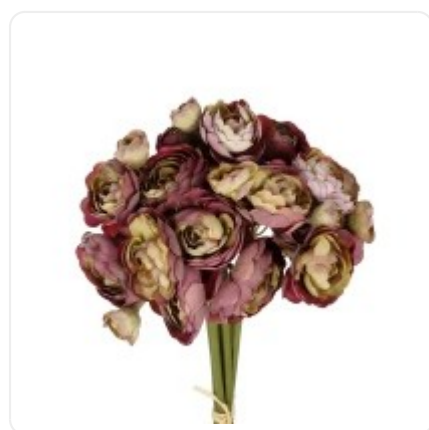

GloboStar® Artificial Garden BANANA STRELITZIA REGINAE 20381 Τεχνητό Διακοσμητικό Φυτό Μπανανιά - Στρελίτσια - Πουλί του Παραδείσου Υ230cm

ΧΑΡΑΚΤΗΡΙΣΤΙΚΑ ΠΡΟΪΟΝΤΟΣ

Σειρά	PINK CAMELA BOUQUET
Τύπος Φυτού / Δέντρου	Καμέλιας
Ύψος	37εκ
Τρόπος Τοποθέτησης	Επιτραπέζιο

BARCODE

FIND ME
ON WEB

ΤΕΧΝΙΚΑ ΔΕΔΟΜΕΝΑ

Σειρά	PINK CAMELA BOUQUET
Τύπος Φυτού / Δέντρου	Καμέλιας
Ύψος	37εκ
Τρόπος Τοποθέτησης	Επιτραπέζιο
Χρώμα Σώματος	Ροζ, Πράσινο
Χρωματική Ομοιομορφία	100%
Αίσθηση / Υφή Αληθοφάνειας	Ναι
Υλικό Κατασκευής	Μεταξωτό Ύφασμα, Σύρμα
Αντηλιακή Προστασία UV	Όχι
Περιβάλλον Εγκατάστασης	Εσωτερικός Χώρος