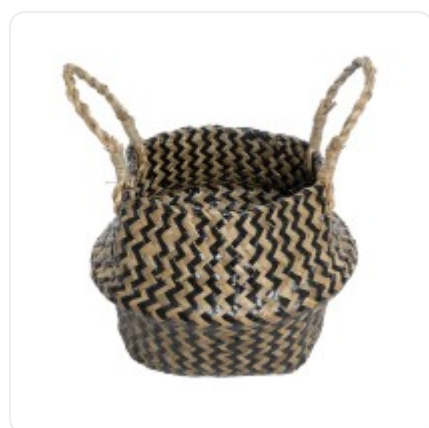

GloboStar® Artificial Garden BANANA STRELITZIA REGINAE 20381 Τεχνητό Διακοσμητικό Φυτό Μπανανιά - Στρελίτσια - Πουλί του Παραδείσου Υ230cm

ΧΑΡΑΚΤΗΡΙΣΤΙΚΑ ΠΡΟΪΟΝΤΟΣ

Σειρά	SALVADOR
Ύψος	20εκ
Τρόπος Τοποθέτησης	Επιδάπεδιο

BARCODE

5 210232014958

FIND ME
ON WEB

ΤΕΧΝΙΚΑ ΔΕΔΟΜΕΝΑ

Σειρά	SALVADOR
Ύψος	20εκ
Τρόπος Τοποθέτησης	Επιδάπεδιο
Χρώμα Σώματος	Καφέ , Μαύρο
Χρωματική Ομοιομορφία	100%
Αίσθηση / Υφή Αληθοφάνειας	Ναι
Υλικό Κατασκευής	Φύκι
Περιβάλλον Εγκατάστασης	Εσωτερικός & Εξωτερικός Χώρος

ΔΙΑΣΤΑΣΕΙΣ & ΒΑΡΗ

Διαστάσεις Προϊόντος	18 x 18 x 20εκ
Βάρος Προϊόντος	120g
Τύπος Συσκευασίας	Έγχρωμη Ετικέτα GLOBOSTAR®
Ποσότητα ανά Συσκευασία	1τεμ
Ποσότητα ανά Κεντρική Συσκευασία (Κούτα)	50τεμ
Διαστάσεις Συσκευασίας	20 x 20 x 22εκ
Καθαρό Βάρος Προϊόντος μαζί με την Συσκευασία	130g
Ογκομετρικό Βάρος Προϊόντος μαζί με την Συσκευασία	1760g
Διαστάσεις Κεντρικής Συσκευασίας (Κούτα)	46 x 46 x 45εκ
Καθαρό Βάρος Κεντρικής Συσκευασίας (Κούτα)	6700g
Ογκομετρικό Βάρος Κεντρικής Συσκευασίας (Κούτα)	19044g
Τρόπος Αποστολής	Με Οποιοδήποτε (Ταχυμεταφορική ή Μεταφορική Εταιρεία)