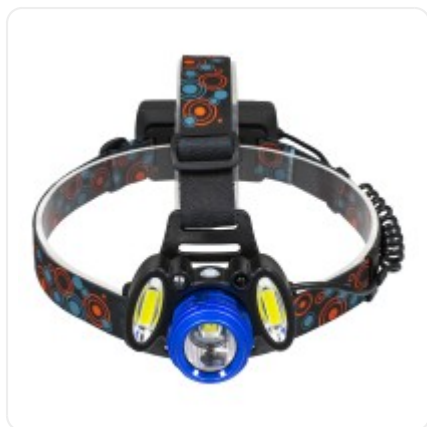

GLOBOSTAR® HEADLAMP 79056 Φακός Κεφαλής με Αισθητήρα Hand Swipe LED 20W 2000lm 15~60° DC 5V με USB-C με Επαναφορτιζόμενη Μπαταρία Li-ion 3.7V 2x18650 4800mAh Αδιάβροχο IP54 Ψυχρό Λευκό 6000K - CREE XHP50 & COB Chip - M7.5 x Π5.5 x Υ4.8cm - 1 Χρόνο Εγγύηση

ΧΑΡΑΚΤΗΡΙΣΤΙΚΑ ΠΡΟΪΟΝΤΟΣ

Σειρά	HEADLAMP
Τάση Λειτουργίας	DC 5V
Ισχύς	20W
Ωφέλιμη Φωτεινή Ροή	2000lm
Απόδοση Φωτεινής Ροής	100lm/W
Θερμοκρασία Χρώματος	Ψυχρό Λευκό 6000K
Δυνατότητες & Λειτουργίες	Επαναφορτιζόμενο , Ανιχνευτής Κίνησης
Βαθμός Προστασίας	IP44

BARCODE

FIND ME
ON WEB

ΤΕΧΝΙΚΑ ΔΕΔΟΜΕΝΑ

Σειρά	HEADLAMP
Χρώμα Σώματος	Μαύρο , Μπλε
Τάση Λειτουργίας	DC 5V
Ισχύς	20W
Ωφέλιμη Φωτεινή Ροή	2000lm
Απόδοση Φωτεινής Ροής	100lm/W
Θερμοκρασία Χρώματος	Ψυχρό Λευκό 6000K
Τύπος LED	CREE COB
Αυτονομία	8-12/Ωρες
Δυνατότητες & Λειτουργίες	Επαναφορτιζόμενο , Ανιχνευτής Κίνησης
Υλικό Κατασκευής	Θερμοπλαστικό
Βαθμός Προστασίας	IP44
Εύρος Θερμοκρασίας Λειτουργίας	-20...+40 °C
Ονομαστική Διάρκεια Ζωής	≥25000 Ώρες
Αριθμός Κύκλων Εναλλαγής	≥50000 Κύκλοι On/Off
Χρόνος Έναυσης 100%	Άμεση Εκκίνηση <0.5 s
Υλικό Κατασκευής	Θερμοπλαστικό