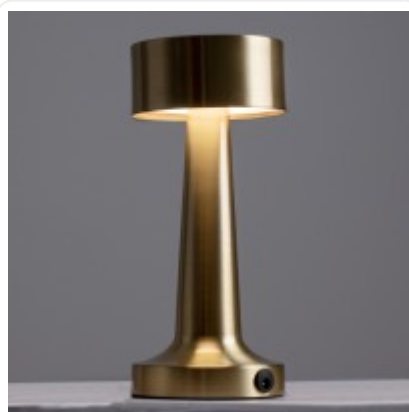

GloboStar® BELLA 76506 Επαναφορτιζόμενο Επιτραπέζιο Φωτιστικό Πορτατίφ LED 1.5W 105lm 120° DC 5V IP44 Θερμό Λευκό 2700K Dimmable Χρυσό Αλουμίνιο - M9 x P9 x Y21cm - 2 Χρόνια Εγγύηση

ΧΑΡΑΚΤΗΡΙΣΤΙΚΑ ΠΡΟΪΟΝΤΟΣ

Σειρά	BELLA
Ύφος	Μοντέρνο
Τύπος Φωτισμού	Ενσωματωμένο LED
Τρόπος Τοποθέτησης	Επιτραπέζιο

BARCODE

FIND ME
ON WEB

ΤΕΧΝΙΚΑ ΔΕΔΟΜΕΝΑ

Σειρά	BELLA
Είδος	Μονόφωτο
Χρώμα Σώματος	Χρυσό
Υλικό Κατασκευής	Αλουμίνιο
Ύφος	Μοντέρνο
Τύπος Φωτισμού	Ενσωματωμένο LED
Τρόπος Τοποθέτησης	Επιτραπέζιο
Τάση Λειτουργίας	DC 5V
Ρυθμιζόμενη Ένταση	Ντιμαριζόμενο
Ισχύς	1.5W
Ισοδύναμη Ισχύς	10W
Ωφέλιμη Φωτεινή Ροή	105lm
Απόδοση Φωτεινής Ροής	70lm/W
Θερμοκρασία Χρώματος	Θερμό Λευκό 2700K
Δείκτης Απόδοσης Χρωμάτων CRI/RA	≥80CRI/RA
Γωνία Δέσμης	120°
Τύπος LED	SMD
Δυνατότητες & Λειτουργίες	Επαναφορτιζόμενο
Βαθμός Προστασίας	IP44
Εύρος Θερμοκρασίας Λειτουργίας	-20...+40 °C
Ονομαστική Διάρκεια Ζωής	≥25000 Ώρες
Αριθμός Κύκλων Εναλλαγής	≥50000 Κύκλοι On/Off
Χρόνος Έναυσης 100%	Άμεση Εκκίνηση <0.5 s