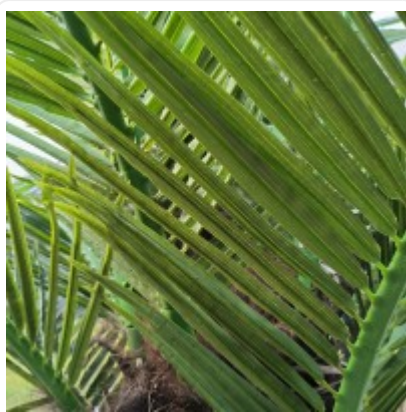

GloboStar® Artificial Garden BANANA STRELITZIA REGINAE 20381 Τεχνητό Διακοσμητικό Φυτό Μπανανιά - Στρελίτσια - Πουλί του Παραδείσου Υ230cm

ΧΑΡΑΚΤΗΡΙΣΤΙΚΑ ΠΡΟΪΟΝΤΟΣ

Σειρά	PHOENIX ROEBELENII PALM TREE
Τύπος Φυτού / Δέντρου	Φοίνικας
Ύψος	600εκ
Τρόπος Τοποθέτησης	Επιδάπεδιο

BARCODE

5 210232015047

FIND ME
ON WEB

ΤΕΧΝΙΚΑ ΔΕΔΟΜΕΝΑ

Σειρά	PHOENIX ROEBELENII PALM TREE
Τύπος Φυτού / Δέντρου	Φοίνικας
Ύψος	600εκ
Τρόπος Τοποθέτησης	Επιδάπεδιο
Χρώμα Σώματος	Καφέ , Πράσινο
Χρωματική Ομοιομορφία	100%
Αίσθηση / Υφή Αληθοφάνειας	Ναι
Υλικό Κατασκευής	Μεταξωτό Ύφασμα , Ισχυρό Πολυμερές Πλαστικό Ενισχυμένο με Ίνες Γυαλιού & Υαλοβάμβακα FRP
Αντηλιακή Προστασία UV	Ναι
Περιβάλλον Εγκατάστασης	Εσωτερικός & Εξωτερικός Χώρος