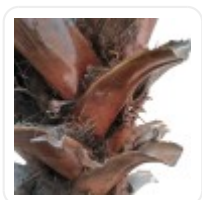

GloboStar® Artificial Garden BANANA STRELITZIA REGINAE 20381 Τεχνητό Διακοσμητικό Φυτό Μπανανιά - Στρελίτσια - Πουλί του Παραδείσου Υ230cm

ΧΑΡΑΚΤΗΡΙΣΤΙΚΑ ΠΡΟΪΟΝΤΟΣ

Σειρά	PHOENIX ROEBELENII PALM TREE
Τύπος Φυτού / Δέντρου	Φοίνικας
Ύψος	600εκ
Τρόπος Τοποθέτησης	Επιδάπεδιο