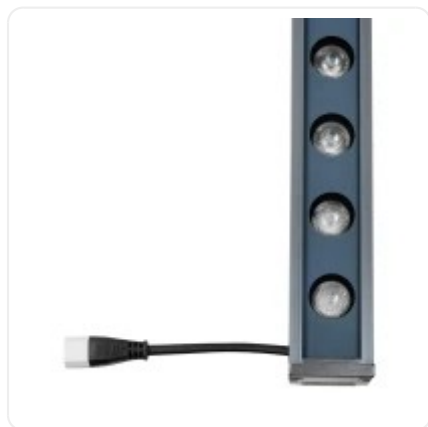

GLOBOSTAR® WASHERMARGO 90155 Μπάρα Φωτισμού Wall Washer LED 24W 2040lm 30° DC 24V Αδιάβροχο IP66  
Ροζ Dimmable - Bridgelux SMD Chip - Γκρι Ανθρακί - M100 x Π4 x Υ5cm - 3 Χρόνια Εγγύηση

## ΧΑΡΑΚΤΗΡΙΣΤΙΚΑ ΠΡΟΪΟΝΤΟΣ

Σειρά	WASHERMARGO
Τάση Λειτουργίας	DC 24V
Ισχύς	24W
Ωφέλιμη Φωτεινή Ροή	2400lm
Απόδοση Φωτεινής Ροής	100lm/W
Θερμοκρασία Χρώματος	Ροζ
Γωνία Δέσμης	30°
Ρυθμιζόμενη Ένταση	Ντιμαριζόμενο
Βαθμός Προστασίας	IP66

## ΤΕΧΝΙΚΑ ΔΕΔΟΜΕΝΑ

Σειρά	WASHERMARGO
Τρόπος Τοποθέτησης	Επιδάπεδο , Επιτοίχιο
Χρώμα Σώματος	Γκρι
Τάση Λειτουργίας	DC 24V
Ισχύς	24W
Ισοδύναμη Ισχύς	180W
Ωφέλιμη Φωτεινή Ροή	2400lm
Απόδοση Φωτεινής Ροής	100lm/W
Θερμοκρασία Χρώματος	Poζ
Δείκτης Απόδοσης Χρωμάτων CRI/RA	≥80CRI/RA
Γωνία Δέσμης	30°
Τύπος LED	BRIDGELUX SMD
Υλικό Κατασκευής	Αλουμίνιο
Ρυθμιζόμενη Ένταση	Ντιμαριζόμενο
Βαθμός Προστασίας	IP66
Εύρος Θερμοκρασίας Λειτουργίας	-20...+40 °C
Ονομαστική Διάρκεια Ζωής	≥30000 Ώρες
Αριθμός Κύκλων Εναλλαγής	≥50000 Κύκλοι On/Off
Χρόνος Έναυσης 100%	Άμεση Εκκίνηση <0.5 s
Υλικό Κατασκευής	Αλουμίνιο