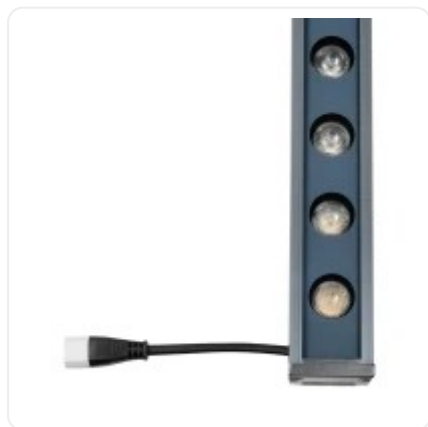

GLOBOSTAR® WASHERMARGO 90152 Μπάρα Φωτισμού Wall Washer LED 24W 2760lm 30° DC 24V Αδιάβροχο IP65
Φυσικό Λευκό 4500K Dimmable - Bridgelux SMD Chip - Γκρι Ανθρακί Ματ - M100 x Π4 x Υ5cm - 3 Χρόνια Εγγύηση

ΧΑΡΑΚΤΗΡΙΣΤΙΚΑ ΠΡΟΪΟΝΤΟΣ

Σειρά	WASHERMARGO
Τάση Λειτουργίας	DC 24V
Ισχύς	24W
Ωφέλιμη Φωτεινή Ροή	2760lm
Απόδοση Φωτεινής Ροής	115lm/W
Θερμοκρασία Χρώματος	Φυσικό Λευκό 4500K
Γωνία Δέσμης	30°
Ρυθμιζόμενη Ένταση	Ντιμαριζόμενο
Βαθμός Προστασίας	IP65

BARCODE

5 210 232 029 525

FIND ME
ON WEB

ΤΕΧΝΙΚΑ ΔΕΔΟΜΕΝΑ

Σειρά	WASHERMARGO
Τρόπος Τοποθέτησης	Επιδάπεδο , Επιτοίχιο
Χρώμα Σώματος	Γκρι
Τάση Λειτουργίας	DC 24V
Ισχύς	24W
Ισοδύναμη Ισχύς	160W
Ωφέλιμη Φωτεινή Ροή	2760lm
Απόδοση Φωτεινής Ροής	115lm/W
Θερμοκρασία Χρώματος	Φυσικό Λευκό 4500K
Δείκτης Απόδοσης Χρωμάτων CRI/RA	≥80CRI/RA
Γωνία Δέσμης	30°
Τύπος LED	BRIDGELUX SMD
Υλικό Κατασκευής	Αλουμίνιο
Ρυθμιζόμενη Ένταση	Ντιμαριζόμενο
Βαθμός Προστασίας	IP65
Εύρος Θερμοκρασίας Λειτουργίας	-20...+40 °C
Ονομαστική Διάρκεια Ζωής	≥30000 Ώρες
Αριθμός Κύκλων Εναλλαγής	≥50000 Κύκλοι On/Off
Χρόνος Έναυσης 100%	Άμεση Εκκίνηση <0.5 s
Υλικό Κατασκευής	Αλουμίνιο