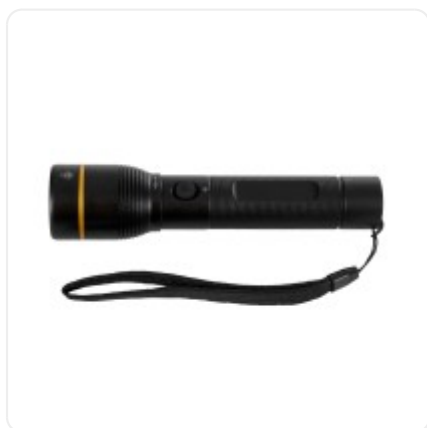

GloboStar® 69937 Φορητός Φακός Χειρός LED Osram 20W με Επαναφορτιζόμενη Μπαταρία 2200mAh & Καλώδιο Φόρτισης USB - Ψυχρό Λευκό 6000K - Φ3.5 x Υ15cm

## ΧΑΡΑΚΤΗΡΙΣΤΙΚΑ ΠΡΟΪΟΝΤΟΣ

Ισχύς	20W
Ωφέλιμη Φωτεινή Ροή	1600lm
Απόδοση Φωτεινής Ροής	80lm/W
Θερμοκρασία Χρώματος	Ψυχρό Λευκό 6000K
Γωνία Δέσμης	30°
Δυνατότητες & Λειτουργίες	Επαναφορτιζόμενο , Φορτιστής USB
Βαθμός Προστασίας	IP54

## ΤΕΧΝΙΚΑ ΔΕΔΟΜΕΝΑ

Χρώμα Σώματος	Χρυσό , Μαύρο
Ισχύς	20W
Ωφέλιμη Φωτεινή Ροή	1600lm
Απόδοση Φωτεινής Ροής	80lm/W
Θερμοκρασία Χρώματος	Ψυχρό Λευκό 6000K
Δείκτης Απόδοσης Χρωμάτων CRI/RA	≥80CRI/RA
Γωνία Δέσμης	30°
Δυνατότητες & Λειτουργίες	Επαναφορτιζόμενο , Φορτιστής USB
Υλικό Κατασκευής	Θερμοπλαστικό
Βαθμός Προστασίας	IP54
Εύρος Θερμοκρασίας Λειτουργίας	-20...+40 °C
Ονομαστική Διάρκεια Ζωής	≥25000 Ώρες
Αριθμός Κύκλων Εναλλαγής	≥50000 Κύκλοι On/Off
Χρόνος Έναυσης 100%	Άμεση Εκκίνηση <0.5 s
Υλικό Κατασκευής	Θερμοπλαστικό