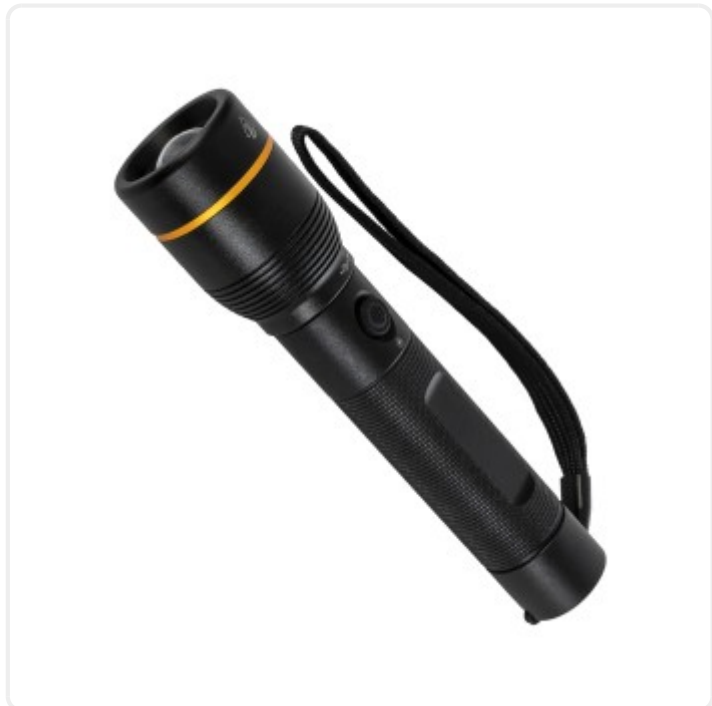

GloboStar® 69937 Φορητός Φακός Χειρός LED Osram 20W με Επαναφορτιζόμενη Μπαταρία 2200mAh & Καλώδιο Φόρτισης USB - Ψυχρό Λευκό 6000K - Φ3.5 x Υ15cm

## ΧΑΡΑΚΤΗΡΙΣΤΙΚΑ ΠΡΟΪΟΝΤΟΣ

Ισχύς	20W
Ωφέλιμη Φωτεινή Ροή	1600lm
Απόδοση Φωτεινής Ροής	80lm/W
Θερμοκρασία Χρώματος	Ψυχρό Λευκό 6000K
Γωνία Δέσμης	30°
Δυνατότητες & Λειτουργίες	Επαναφορτιζόμενο , Φορτιστής USB
Βαθμός Προστασίας	IP54

## ΤΕΧΝΙΚΑ ΔΕΔΟΜΕΝΑ

Χρώμα Σώματος	Χρυσό , Μαύρο
Ισχύς	20W
Ωφέλιμη Φωτεινή Ροή	1600lm
Απόδοση Φωτεινής Ροής	80lm/W
Θερμοκρασία Χρώματος	Ψυχρό Λευκό 6000K
Δείκτης Απόδοσης Χρωμάτων CRI/RA	≥80CRI/RA
Γωνία Δέσμης	30°
Δυνατότητες & Λειτουργίες	Επαναφορτιζόμενο , Φορτιστής USB
Υλικό Κατασκευής	Θερμοπλαστικό
Βαθμός Προστασίας	IP54
Εύρος Θερμοκρασίας Λειτουργίας	-20...+40 °C
Ονομαστική Διάρκεια Ζωής	≥25000 Ώρες
Αριθμός Κύκλων Εναλλαγής	≥50000 Κύκλοι On/Off
Χρόνος Έναυσης 100%	Άμεση Εκκίνηση <0.5 s
Υλικό Κατασκευής	Θερμοπλαστικό