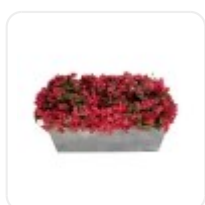

GloboStar® Artificial Garden BANANA STRELITZIA REGINAE 20381 Τεχνητό Διακοσμητικό Φυτό Μπανανιά - Στρελίτσια - Πουλί του Παραδείσου Υ230cm

ΧΑΡΑΚΤΗΡΙΣΤΙΚΑ ΠΡΟΪΟΝΤΟΣ

Σειρά	BOUGAINVILLEA
Τύπος Φυτού / Δέντρου	Μπουκαμβίλια
Ύψος	72εκ
Τρόπος Τοποθέτησης	Επιδάπεδο

BARCODE

5 210 232 015 740

FIND ME
ON WEB

ΤΕΧΝΙΚΑ ΔΕΔΟΜΕΝΑ

Σειρά	BOUGAINVILLEA
Τύπος Φυτού / Δέντρου	Μπουκαμβίλια
Ύψος	72εκ
Τρόπος Τοποθέτησης	Επιδάπεδο
Χρώμα Σώματος	Γκρι , Ροζ
Χρωματική Ομοιομορφία	100%
Αίσθηση / Υφή Αληθοφάνειας	Ναι
Υλικό Κατασκευής	Πολυαιθυλένιο PE , Ξύλο
Αντηλιακή Προστασία UV	Όχι
Περιβάλλον Εγκατάστασης	Εσωτερικός Χώρος