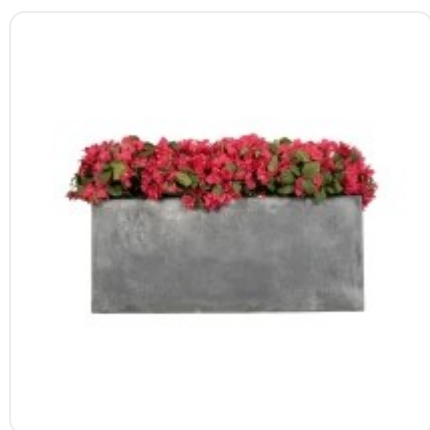

GloboStar® Artificial Garden BANANA STRELITZIA REGINAE 20381 Τεχνητό Διακοσμητικό Φυτό Μπανανιά - Στρελίτσια - Πουλί του Παραδείσου Υ230cm

ΧΑΡΑΚΤΗΡΙΣΤΙΚΑ ΠΡΟΪΟΝΤΟΣ

Σειρά	BOUGAINVILLEA
Τύπος Φυτού / Δέντρου	Μπουκαμβίλια
Ύψος	72εκ
Τρόπος Τοποθέτησης	Επιδάπεδο

BARCODE

5 210 232 015 740

FIND ME
ON WEB

ΤΕΧΝΙΚΑ ΔΕΔΟΜΕΝΑ

Σειρά	BOUGAINVILLEA
Τύπος Φυτού / Δέντρου	Μπουκαμβίλια
Ύψος	72εκ
Τρόπος Τοποθέτησης	Επιδάπεδο
Χρώμα Σώματος	Γκρι , Ροζ
Χρωματική Ομοιομορφία	100%
Αίσθηση / Υφή Αληθοφάνειας	Ναι
Υλικό Κατασκευής	Πολυαιθυλένιο PE , Ξύλο
Αντηλιακή Προστασία UV	Όχι
Περιβάλλον Εγκατάστασης	Εσωτερικός Χώρος