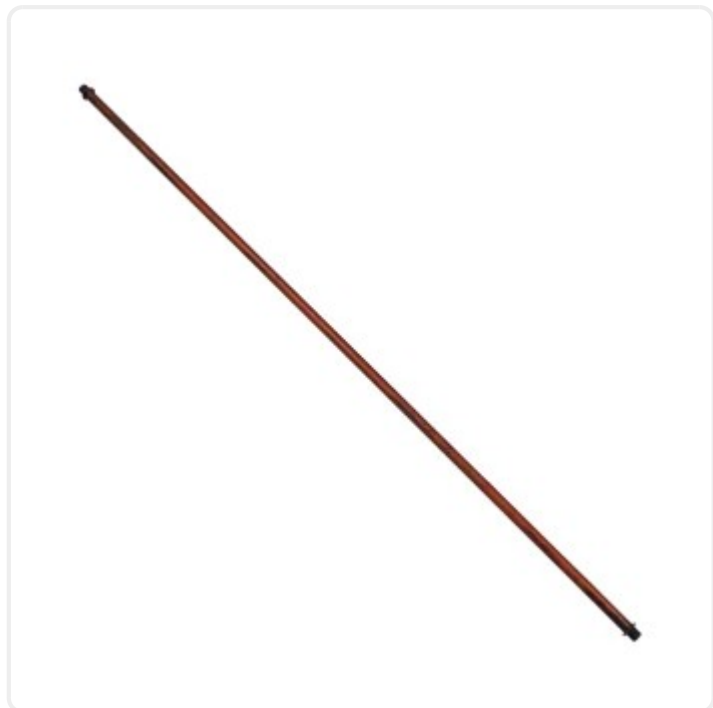

GloboStar 77567 Σωλήνας Φωτιστικού με Εξωτερικά Πάσα - Καφέ Σκουριάς - M70 x Π0.10 x Υ0.10cm

BARCODE

FIND ME
ON WEB

ΤΕΧΝΙΚΑ ΔΕΔΟΜΕΝΑ

Χρώμα Σώματος

Καφέ

Υλικό Κατασκευής

Μέταλλο

ΔΙΑΣΤΑΣΕΙΣ & ΒΑΡΗ

Διαστάσεις Προϊόντος	0.1 x 0.1 x 70εκ
Βάρος Προϊόντος	100g
Τύπος Συσκευασίας	Έγχρωμη Ετικέτα GLOBOSTAR®
Ποσότητα ανά Συσκευασία	1τεμ
Ποσότητα ανά Κεντρική Συσκευασία (Κούτα)	1τεμ
Διαστάσεις Συσκευασίας	2 x 2 x 8εκ
Καθαρό Βάρος Προϊόντος μαζί με την Συσκευασία	110g
Ογκομετρικό Βάρος Προϊόντος μαζί με την Συσκευασία	65g
Διαστάσεις Κεντρικής Συσκευασίας (Κούτα)	0.2 x 0.2 x 8εκ
Καθαρό Βάρος Κεντρικής Συσκευασίας (Κούτα)	110g
Ογκομετρικό Βάρος Κεντρικής Συσκευασίας (Κούτα)	320g
Τρόπος Αποστολής	Με Οποιοδήποτε (Ταχυμεταφορική ή Μεταφορική Εταιρεία)