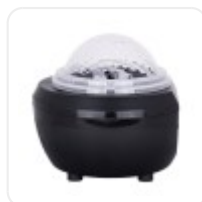

GloboStar® 79603 Μαύρο Επιτραπέζιο Διακοσμητικό Φωτιστικό Ειδικών Εφε NIGHT SKY GALAXY 3D LED 10W DC 5V 2200mAh Επαναφορτιζόμενο με Bluetooth Speaker - Sound Activated - Καλώδιο Τροφοδοσίας USB και Ασύρματο Χειριστήριο RF 2.4Ghz Πολύχρωμο RGB Dimmable

ΧΑΡΑΚΤΗΡΙΣΤΙΚΑ ΠΡΟΪΟΝΤΟΣ

Σειρά	NIGHT SKY GALAXY 3D
Τάση Λειτουργίας	DC 5V
Ισχύς	10W
Θερμοκρασία Χρώματος	Πολύχρωμο RGB
Γωνία Δέσμης	180°
Δυνατότητες & Λειτουργίες	Χειριστήριο , Εναλλαγή Χρωμάτων
Ρυθμιζόμενη Ένταση	Ντιμαριζόμενο

BARCODE

FIND ME
ON WEB

ΤΕΧΝΙΚΑ ΔΕΔΟΜΕΝΑ

Σειρά	NIGHT SKY GALAXY 3D
Τρόπος Τοποθέτησης	Επιτραπέζιο
Χρώμα Σώματος	Μαύρο
Τάση Λειτουργίας	DC 5V
Ισχύς	10W
Θερμοκρασία Χρώματος	Πολύχρωμο RGB
Γωνία Δέσμης	180°
Δυνατότητες & Λειτουργίες	Χειριστήριο , Εναλλαγή Χρωμάτων
Υλικό Κατασκευής	Θερμοπλαστικό
Ρυθμιζόμενη Ένταση	Ντιμαριζόμενο
Εύρος Θερμοκρασίας Λειτουργίας	-20...+40 °C
Αριθμός Κύκλων Εναλλαγής	≥50000 Κύκλοι On/Off
Χρόνος Έναυσης 100%	Άμεση Εκκίνηση <0.5 s
Υλικό Κατασκευής	Θερμοπλαστικό