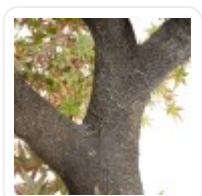

GloboStar® Artificial Garden BANANA STRELITZIA REGINAE 20381 Τεχνητό Διακοσμητικό Φυτό Μπανανιά - Στρελίτσια - Πουλί του Παραδείσου Υ230cm

ΧΑΡΑΚΤΗΡΙΣΤΙΚΑ ΠΡΟΪΟΝΤΟΣ

Σειρά	MAPLE TREE
Τύπος Φυτού / Δέντρου	Σφένδαμος
Ύψος	400εκ
Τρόπος Τοποθέτησης	Επιδάπεδο

BARCODE

5210232019656

FIND ME
ON WEB

ΤΕΧΝΙΚΑ ΔΕΔΟΜΕΝΑ

Σειρά	MAPLE TREE
Τύπος Φυτού / Δέντρου	Σφένδαμος
Ύψος	400εκ
Τρόπος Τοποθέτησης	Επιδάπεδιο
Χρώμα Σώματος	Καφέ , Πράσινο
Χρωματική Ομοιομορφία	100%
Αίσθηση / Υφή Αληθοφάνειας	Ναι
Υλικό Κατασκευής	Μεταξωτό Ύφασμα , Ισχυρό Πολυμερές Πλαστικό Ενισχυμένο με Ίνες Γυαλιού & Υαλοβάμβακα FRP
Αντηλιακή Προστασία UV	Όχι
Περιβάλλον Εγκατάστασης	Εσωτερικός & Εξωτερικός Χώρος