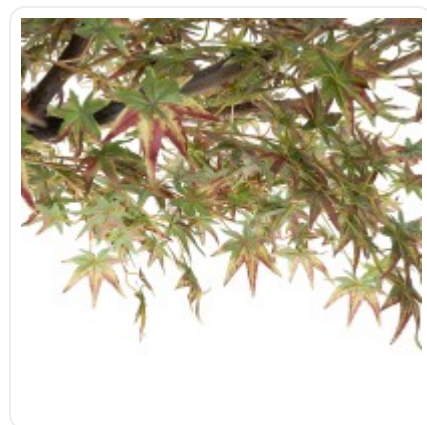

GloboStar® Artificial Garden BANANA STRELITZIA REGINAE 20381 Τεχνητό Διακοσμητικό Φυτό Μπανανιά - Στρελίτσια - Πουλί του Παραδείσου Υ230cm

ΧΑΡΑΚΤΗΡΙΣΤΙΚΑ ΠΡΟΪΟΝΤΟΣ

Σειρά	MAPLE TREE
Τύπος Φυτού / Δέντρου	Σφένδαμος
Ύψος	400εκ
Τρόπος Τοποθέτησης	Επιδάπεδο

BARCODE

5210232019656

FIND ME
ON WEB

ΤΕΧΝΙΚΑ ΔΕΔΟΜΕΝΑ

Σειρά	MAPLE TREE
Τύπος Φυτού / Δέντρου	Σφένδαμος
Ύψος	400εκ
Τρόπος Τοποθέτησης	Επιδάπεδιο
Χρώμα Σώματος	Καφέ , Πράσινο
Χρωματική Ομοιομορφία	100%
Αίσθηση / Υφή Αληθοφάνειας	Ναι
Υλικό Κατασκευής	Μεταξωτό Ύφασμα , Ισχυρό Πολυμερές Πλαστικό Ενισχυμένο με Ίνες Γυαλιού & Υαλοβάμβακα FRP
Αντηλιακή Προστασία UV	Όχι
Περιβάλλον Εγκατάστασης	Εσωτερικός & Εξωτερικός Χώρος