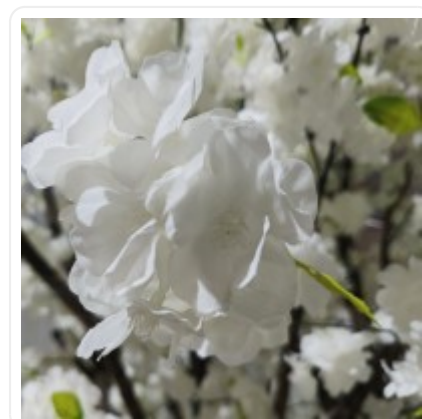

GloboStar® Artificial Garden BANANA STRELITZIA REGINAE 20381 Τεχνητό Διακοσμητικό Φυτό Μπανανιά - Στρελίτσια - Πουλί του Παραδείσου Υ230cm

ΧΑΡΑΚΤΗΡΙΣΤΙΚΑ ΠΡΟΪΟΝΤΟΣ

Σειρά	BIANCA CHERRY BLOSSOM TREE
Τύπος Φυτού / Δέντρου	Κερασιάς
Ύψος	350εκ
Τρόπος Τοποθέτησης	Επιδάπεδο

BARCODE

5 2102320 06144

FIND ME
ON WEB

ΤΕΧΝΙΚΑ ΔΕΔΟΜΕΝΑ

Σειρά	BIANCA CHERRY BLOSSOM TREE
Τύπος Φυτού / Δέντρου	Κερασιάς
Ύψος	350εκ
Τρόπος Τοποθέτησης	Επιδάπεδιο
Χρώμα Σώματος	Καφέ , Λευκό
Χρωματική Ομοιομορφία	100%
Αίσθηση / Υφή Αληθοφάνειας	Ναι
Υλικό Κατασκευής	Μεταξωτό Ύφασμα , Ισχυρό Πολυμερές Πλαστικό Ενισχυμένο με Ίνες Γυαλιού & Υαλοβάμβακα FRP
Αντηλιακή Προστασία UV	Όχι
Περιβάλλον Εγκατάστασης	Εσωτερικός Χώρος