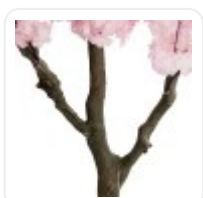

GloboStar® Artificial Garden BANANA STRELITZIA REGINAE 20381 Τεχνητό Διακοσμητικό Φυτό Μπανανιά - Στρελίτσια - Πουλί του Παραδείσου Υ230cm

ΧΑΡΑΚΤΗΡΙΣΤΙΚΑ ΠΡΟΪΟΝΤΟΣ

Σειρά	CHERRY
Τύπος Φυτού / Δέντρου	Κερασιάς
Ύψος	200εκ
Τρόπος Τοποθέτησης	Επιδάπεδο

BARCODE

5 210232015856

FIND ME
ON WEB

ΤΕΧΝΙΚΑ ΔΕΔΟΜΕΝΑ

Σειρά	CHERRY
Τύπος Φυτού / Δέντρου	Κερασιάς
Ύψος	200εκ
Τρόπος Τοποθέτησης	Επιδάπεδιο
Χρώμα Σώματος	Καφέ , Ροζ
Χρωματική Ομοιομορφία	100%
Αίσθηση / Υφή Αληθοφάνειας	Ναι
Υλικό Κατασκευής	Πολυαιθυλένιο PE , Μέταλλο
Αντηλιακή Προστασία UV	Όχι
Περιβάλλον Εγκατάστασης	Εσωτερικός Χώρος