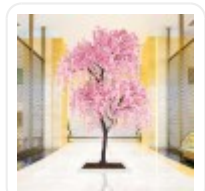

GloboStar® Artificial Garden BANANA STRELITZIA REGINAE 20381 Τεχνητό Διακοσμητικό Φυτό Μπανανιά - Στρελίτσια - Πουλί του Παραδείσου Υ230cm

ΧΑΡΑΚΤΗΡΙΣΤΙΚΑ ΠΡΟΪΟΝΤΟΣ

Σειρά	CHERRY BLOSSOM TREE
Τύπος Φυτού / Δέντρου	Κερασιάς
Ύψος	380εκ
Τρόπος Τοποθέτησης	Επιδάπεδιο