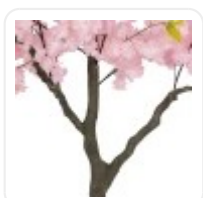

GloboStar® Artificial Garden BANANA STRELITZIA REGINAE 20381 Τεχνητό Διακοσμητικό Φυτό Μπανανιά - Στρελίτσια - Πουλί του Παραδείσου Υ230cm

ΧΑΡΑΚΤΗΡΙΣΤΙΚΑ ΠΡΟΪΟΝΤΟΣ

Σειρά	CHERRY
Τύπος Φυτού / Δέντρου	Κερασιάς
Ύψος	160εκ
Τρόπος Τοποθέτησης	Επιδάπεδο

BARCODE

5 210232015849

FIND ME
ON WEB

ΤΕΧΝΙΚΑ ΔΕΔΟΜΕΝΑ

Σειρά	CHERRY
Τύπος Φυτού / Δέντρου	Κερασιάς
Ύψος	160εκ
Τρόπος Τοποθέτησης	Επιδάπεδιο
Χρώμα Σώματος	Καφέ , Ροζ
Χρωματική Ομοιομορφία	100%
Αίσθηση / Υφή Αληθοφάνειας	Ναι
Υλικό Κατασκευής	Πολυαιθυλένιο PE , Μέταλλο
Αντηλιακή Προστασία UV	Όχι
Περιβάλλον Εγκατάστασης	Εσωτερικός Χώρος