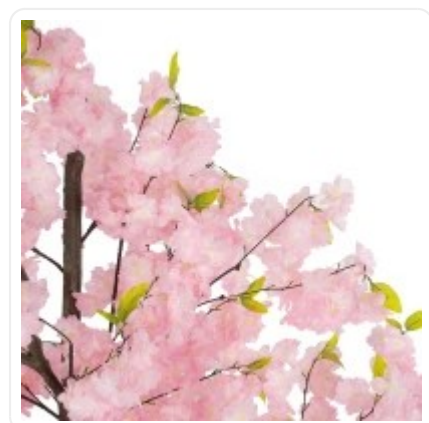

GloboStar® Artificial Garden BANANA STRELITZIA REGINAE 20381 Τεχνητό Διακοσμητικό Φυτό Μπανανιά - Στρελίτσια - Πουλί του Παραδείσου Υ230cm

ΧΑΡΑΚΤΗΡΙΣΤΙΚΑ ΠΡΟΪΟΝΤΟΣ

Σειρά	CHERRY
Τύπος Φυτού / Δέντρου	Κερασιάς
Ύψος	160εκ
Τρόπος Τοποθέτησης	Επιδάπεδο

BARCODE

5 210232015849

FIND ME
ON WEB

ΤΕΧΝΙΚΑ ΔΕΔΟΜΕΝΑ

Σειρά	CHERRY
Τύπος Φυτού / Δέντρου	Κερασιάς
Ύψος	160εκ
Τρόπος Τοποθέτησης	Επιδάπεδιο
Χρώμα Σώματος	Καφέ , Ροζ
Χρωματική Ομοιομορφία	100%
Αίσθηση / Υφή Αληθοφάνειας	Ναι
Υλικό Κατασκευής	Πολυαιθυλένιο PE , Μέταλλο
Αντηλιακή Προστασία UV	Όχι
Περιβάλλον Εγκατάστασης	Εσωτερικός Χώρος